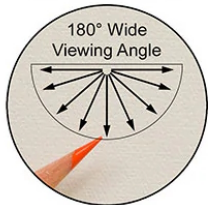

4K/8K Ultra HD, Active 3D,
and HDR ready

Built-in Carrying Handle
for enhanced mobility

MaxWhite® 1.1 Gain
Front projection material

ezCinema Series

Free-Standing Portable Pull-up Projector Screen

Size 150"

Size 135"

Sizes 95" - 120"

Black masking borders on all sides enhances picture
contrast and absorbs minor projector overshoot

Support feet may vary on model / size

Available in various diagonal
sizes and aspect ratios

Poměr stran: 4 : 3

Typ plátna: přenosné (portable), roletové

Rozměry plátna: 91,4 × 121,9 cm

Materiál plátna: MaxWhite

Odrzivost plátna (gain): 1.1

Projekční vzdálenost: normal

Barva krytu (case): černá

MaxWhite