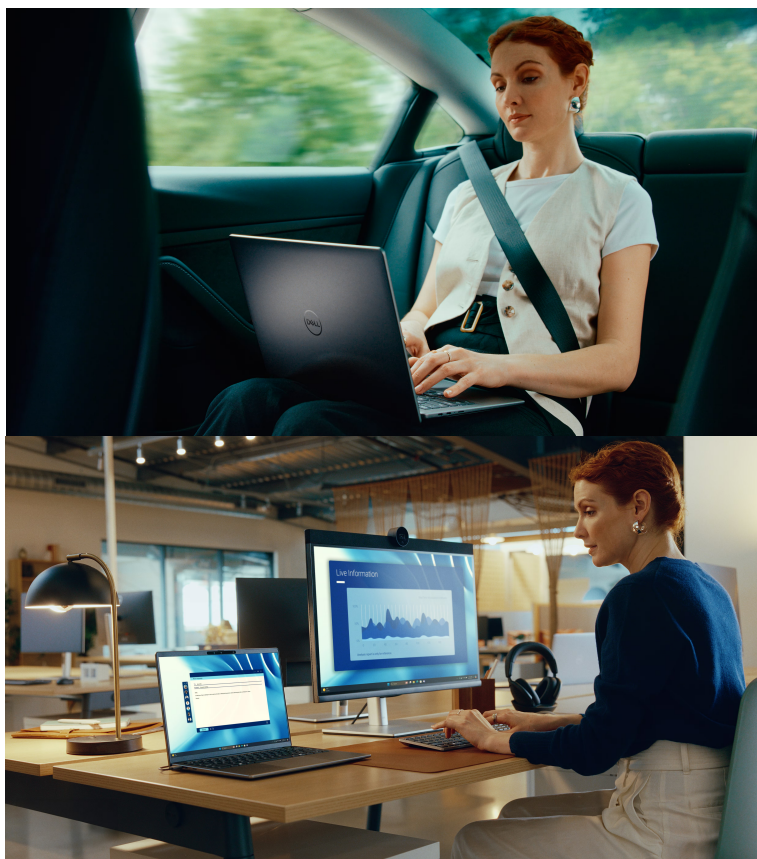

Popis

Notebook Dell Latitude 7455 - produktivita a kreativita s podporou AI

Notebook Dell Latitude 7455 s výkonnou umělou inteligencí, který přináší rychlost a pracovní efektivitu do kanceláře i domácnosti. Výkonný **12jádrový procesor Qualcomm Snapdragon X Elite X1E-80-100** bez kompromisů rozjede moderní software a ve spojení se **32GB RAM** se rychle a bez zpoždění vypořádá i s extrémním multitaskingem a vysokou pracovní zátěží. Pomocí přítomné umělé inteligenci zvýšíte pracovní produktivitu.

Notebook Dell Latitude 7455 podporuje nástroj **umělé inteligence Copilot**. Tento AI asistent dokáže například tvořit rozmanité texty, e-maily, koncepty nejrůznějšího druhu, tvořit návrhy, prezentace a spoustu dalšího. Pomůže vám také při zjišťování informací nebo obsahových řešerší. Kromě pracovních úkolů vám poslouží i jako zdroj informací.

Čip Qualcomm Hexagon NPU s AI zlepšuje energetickou účinnost a prodlužuje životnost baterie. Notebook **Dell Latitude 7455** vám poskytne dostatek prostoru pro aplikace i multimédia. **14palcový dotykový displej s Quad HD+ rozlišením** produkuje ostrý a detailní obraz. **Technologie ComfortView Plus** snižuje vyzařování modrého světla a chrání vaše oči při dlouhodobém sledování multimédií nebo pracovním nasazení.