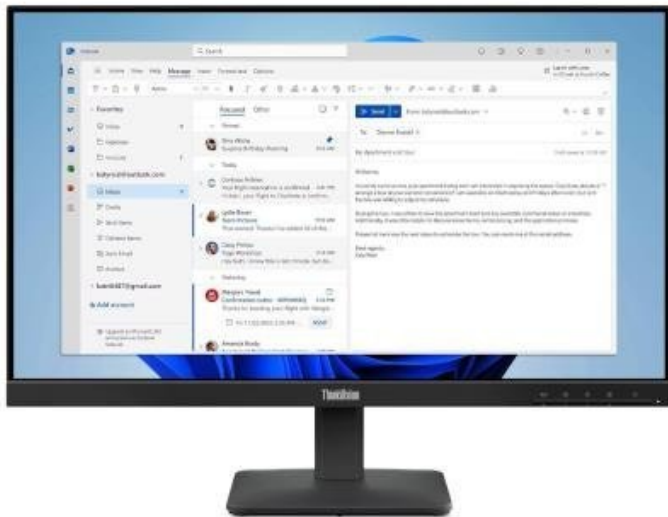

LENOVO THINKVISION S24-4E 23,8"

Cena celkem:	2 496 Kč
	(bez DPH: 2 063 Kč)
Běžná cena:	2 746 Kč
Ušetříte:	250 Kč
Kód zboží:	MONLEN0109
Part No.:	64B5KAT1EU
Záruka:	36 měs.
Stav:	Nové zboží

Popis

Lenovo ThinkVision S24-4e

Profesionální Full HD monitor s IPS technologií a vysokou obnovovací frekvencí pro plynulý obraz.

Monitor **ThinkVision S24-4e** s úhlopříčkou **23,8"** nabízí kvalitní **IPS panel** s rozlišením **1920 x 1080 px** a obnovovací frekvencí **100 Hz**. Díky širokým pozorovacím úhlům **178°/178°** a pokrytí **99 % barevného prostoru sRGB** zajišťuje přesné zobrazení barev z jakékoliv pozice. Matný povrch eliminuje odrazy a umožňuje pohodlnou práci i v prostředí s intenzivním osvětlením.

Technologie **Natural Low Blue Light** s certifikací **TÜV Low Blue Light** hardwarově snižuje emise modrého světla a chrání vaše oči při dlouhodobém používání. Monitor je vybaven certifikací **TÜV Rheinland Flicker Free**, která zaručuje zobrazení bez blikání. Energeticky úsporný provoz s typickou spotřebou pouze **16 W** a certifikace **ENERGY STAR** a **EPEAT Gold** potvrzují ekologický přístup.

- IPS panel s úhlopříčkou 23,8" a rozlišením Full HD 1920 x 1080 px pro ostré zobrazení
- Vysoká obnovovací frekvence 100 Hz a rychlá odezva 4 ms (režim extreme) pro plynulý obraz
- Pokrytí 99 % barevného prostoru sRGB a jas 250 cd/m² s kontrastním poměrem 1300 : 1
- Natural Low Blue Light technologie s TÜV certifikací pro ochranu zraku
- Široké pozorovací úhly 178°/178° díky IPS technologii
- Konektivita HDMI 1.4 a VGA pro připojení různých zařízení
- Podpora VESA 100 x 100 mm a podpora montáže počítače ThinkCentre série M (Tiny)

Ergonomie a úsporný provoz

Monitor disponuje funkcí náklonu pro nastavení optimálního úhlu pohledu. Integrovaný napájecí adaptér eliminuje potřebu