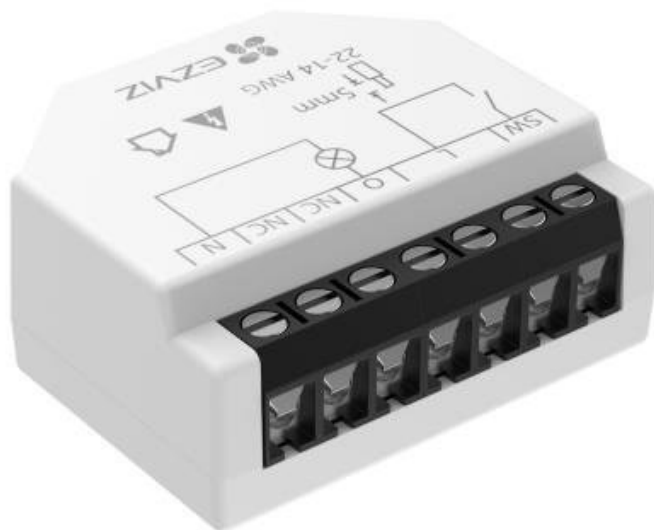

EZVIZ T35W MATTER

Cena celkem:	403 Kč
	(bez DPH: 333 Kč)
Běžná cena:	443 Kč
Ušetříte:	40 Kč
Kód zboží:	ELIEZV1016
Part No.:	CS-T35-R200-W
Záruka:	24 měs.
Stav:	Nové zboží

Popis

EZVIZ T35W Matter

Chytré Wi-Fi relé pro moderní ovládání domácího osvětlení s podporou Matter protokolu.

Model **T35W** představuje pokročilé řešení pro inteligentní ovládání světel v domácnosti. Díky integraci s aplikací **EZVIZ** můžete ovládat osvětlení odkudkoliv pomocí smartphonu, vytvářet **časové plány** a automatizovat rutinní úkony. Relé podporuje hlasové ovládání přes **Google Assistant a Amazon Alexa**, což umožňuje pohodlné ovládání bez použití rukou.

Zařízení pracuje s **Wi-Fi standardy IEEE802.11b/g/n** na frekvenci **2,4 GHz** a dosahuje bezdrátového dosahu až **200 m v otevřeném prostoru**. Kompaktní rozměry **43,8 × 38,4 × 18,5 mm** a hmotnost pouhých **26,5 g** umožňují snadnou instalaci do standardní stěnové krabice. Tato verze podporuje protokol **Matter** pro univerzální kompatibilitu s různými smart home systémy.

Pokročilé funkce a bezpečnost

Relé je vybaveno několika bezpečnostními prvky pro ochranu před elektrickými riziky. Podporuje vodič o průřezu **22 až 14 AWG** a je certifikováno podle norem **CE, UKCA, REACH, WEEE a RoHS**.