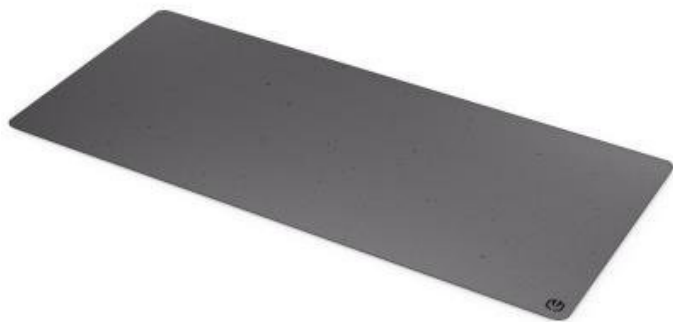

ENDORFY STONEFLOW GREY XL

Cena celkem:	532 Kč (bez DPH: 440 Kč)
Běžná cena:	585 Kč
Ušetříte:	53 Kč
Kód zboží:	MYSEND5050
Part No.:	EY6B020
Záruka:	24 měs.
Stav:	Nové zboží

Popis

Endorfy Stoneflow Grey XL - stylová estetika i praktické ovládání myši

Elegantní podložka pod myš Endorfy Stoneflow Grex XL, která je navržena pro každý pracovní i herní stůl. Velikost XL dosahuje **rozměrů 900 x 400 mm**, takže pokryje široký prostor pro pohodlný pohyb mši i umístění klávesnice. **Protiskluzová spodní vrstva** zajistí, že podložka pevně drží na místě, ať už zuřivě bojujete s firemními tabulkami, nebo virtuálními bossy.

Vnější povrch je navržen s ohledem na **optické i laserové senzory myši** a podporuje přesný a plynulý pohyb kurzoru. Současně je tato **tkanina odolná proti vlhkosti** a podporuje dlouhou životnost i snadnou údržbu. **Podložka pod myš Endorfy Stoneflow Grey XL** má precizně prošité okraje, což **zabraňuje třepení** a dodává prémiový vzhled i po dlouhé době používání.

Endorfy Stoneflow Grey XL

Stylová podložka pod myš a klávesnici s minimalistickým kameninovým vzorem pro přesné a plynulé pohyby.

Podložka **Endorfy Stoneflow Grey XL** spojuje funkčnost s moderním designem inspirovaným kameninou. Povrch z **odolné tkaniny** zajišťuje perfektní spolupráci s **optickými i laserovými senzory** myši, zatímco minimalistický vzor dodává pracovnímu prostoru jedinečný styl. Velikost **900 x 400 mm** poskytne stabilní plochu nejen pro myš, ale i pro klávesnici.

Barevné obšití ladí s potištěným vzorem a zároveň prodlužuje životnost podložky - bez třepení nebo odlupování okrajů, což