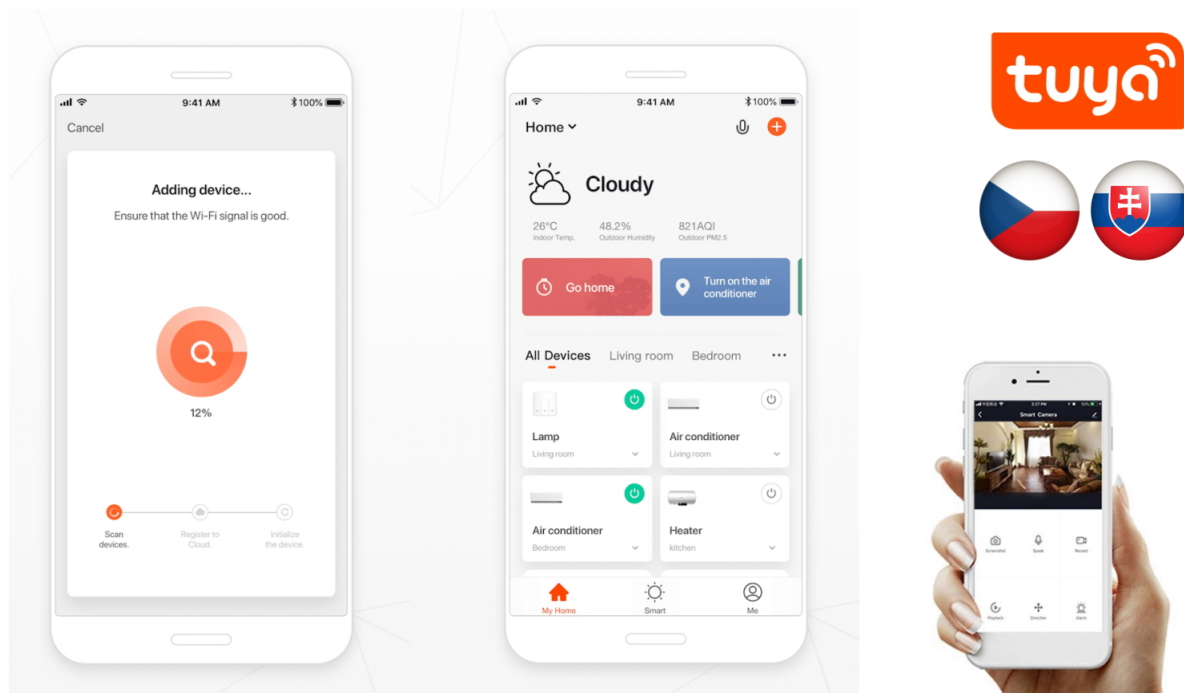

systemy iOS i Android.

Provozní podmínky

Vypínač je navržen pro provoz v teplotním rozsahu -10 až +40 °C při relativní vlhkosti do 80 %. Kompaktní rozměry 86 × 86 × 34 mm a hmotnost 195 g umožňují snadnou instalaci do standardních elektroinstalačních krabic.

ZÁKLADNÍ SPECIFIKACE

Typ produktu: 2tlačítkový SMART vypínač

Protokol: Wi-Fi 802.11 b/g/n

Frekvence: 2,4 GHz

Maximální RF výkon: 20 dBm

Napájení: AC 100–240 V, 50/60 Hz

Maximální zatížení: 800 W (max. 2 LED světla)

Maximální proud: 10 A

Bezdrátový dosah: 30 m (přímá viditelnost), 10 m (zastavěný prostor)

Provozní teplota: -10 až +40 °C

Provozní vlhkost: ≤ 80 %

Stupeň krytí: IP20

Rozměry: 86 × 86 × 34 mm

Materiál: ABS nebořlavý

Hmotnost: 195 g

TuyaSmart:

[Aplikace pro Android](#)

[Aplikace pro iOS](#)