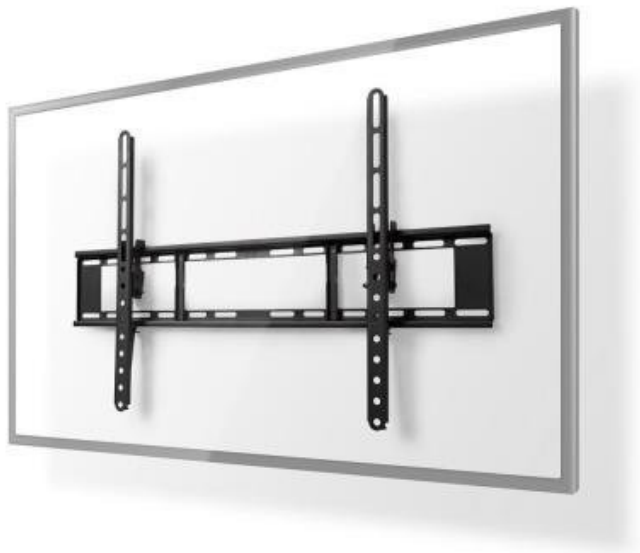

NEDIS TVWM1151BK

Cena celkem:	639 Kč (bez DPH: 528 Kč)
Běžná cena:	703 Kč
Ušetříte:	64 Kč
Kód zboží:	TELNED1109
Part No.:	TVWM1151BK
Záruka:	24 měs.
Stav:	Nové zboží

Popis

Nedis TVWM1151BK

Univerzální nástěnný držák pro televize s úhlopříčkou 37" až 70" a možností náklonu až 20°.

Robustní ocelový držák od značky Nedis umožňuje bezpečné upevnění televizoru na stěnu s maximální nosností **35 kg**. Díky naklápěcí konstrukci můžete snadno nastavit optimální pozorovací úhel podle vašich potřeb. Držák je kompatibilní s širokou škálou **VESA standardů** od 100 × 100 mm až po 600 × 400 mm, což zajišťuje univerzální použití pro většinu televizorů na trhu.

Kompaktní design s **minimální vzdáleností od stěny pouze 38 mm** šetří prostor a dodává interiéru elegantní vzhled. V balení najdete veškerý montážní materiál a rychlý instalační návod pro snadnou a bezpečnou montáž.

- Univerzální kompatibilita s televizory 37–70" a nosností až 35 kg
- Široká podpora VESA standardů od 100 × 100 mm až po 600 × 400 mm
- Naklápěcí mechanismus s rozsahem náklonu 20° pro optimální pozorovací úhel
- Robustní ocelová konstrukce v černém provedení pro dlouhou životnost
- Kompaktní profil s minimální vzdáleností od stěny pouhých 38 mm
- Kompletní montážní sada včetně všech potřebných šroubů a kotvících prvků
- Rychlý instalační návod pro jednoduchou a bezpečnou montáž

Kompatibilita VESA

Držák podporuje všechny běžné VESA standardy: 100 × 100, 200 × 100, 200 × 200, 300 × 200, 300 × 300, 400 × 200, 400 × 300, 400 × 400, 600 × 200 a 600 × 400 mm, což zajišťuje kompatibilitu s většinou televizorů různých značek.

Obsah balení