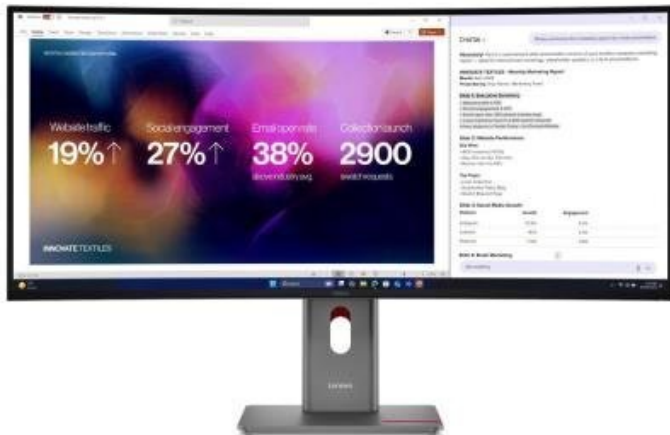

LENOVO THINKVISION P40WD-40 39,7"

Cena celkem: **44 090 Kč**

(bez DPH: 36 438 Kč)

Běžná cena: **48 499 Kč**

Ušetříte: **4 409 Kč**

Kód zboží: MONLEN0100

Part No.: 64B4GAT1EU

Záruka: 36 měs.

Stav: Nové zboží

Popis

Monitor Lenovo P40WD-40 - dopřejte si větší rozhled

Monitor Lenovo P40WD-40 vám zprostředkuje široký rozhled na vaše pracovní povinnosti nebo multimédia. Disponuje velkým 39,7palcovým displejem, který díky zakřivení podporuje přirozené zorné pole a sledování obsahu je mnohem příjemnější. Díky **ultraširokému rozlišení 5120 x 2160 px** je obraz ostrý a vykreslený do detailů. Uplatní se při práci s aplikacemi, tabulkami, ale také grafikou, jelikož **pokrývá 99 % sRGB a 98 % DCI-P3 barevného prostoru**. Ve spojení s **obnovovací frekvencí 120 Hz** je vizuál hladký od pečlivě připravené prezentace až po dynamické scény nebo třeba herní akci.

Ve výbavě figurují také zabudované **reproduktory s celkovým výkonem 10 W**, takže filmy, videa a další multimédia si dopřejete s plnohodnotným ozvučením. Monitor Lenovo P40WD-40 se pyšní také bohatou nabídkou konektorů. Obsahuje **pětici portů USB 3.0**, ethernetový port **RJ-45** pro přímé připojení k síti nebo **dvojici portů USB-C**, takže v praxi vám jeden kabel zajistí přenos dat, obrazu, a dokonce i napájení o výkonu až 140 W.