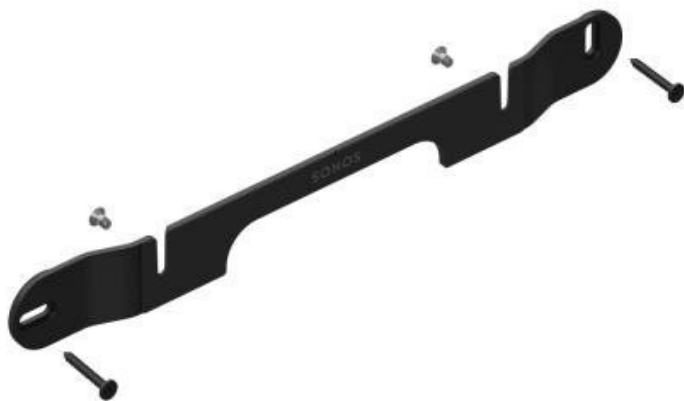

## SONOS RAY WALL MOUNT ČERNÝ

Cena celkem:	<b>1 578 Kč</b>
	<b>(bez DPH: 1 304 Kč)</b>
Běžná cena:	<b>1 735 Kč</b>
Ušetříte:	<b>158 Kč</b>
Kód zboží:	SONOS0066
Part No.:	RAYWMWW1BLK
Záruka:	24 měs.
Stav:	Nové zboží

### Sonos Ray Wall Mount

**Nástěnný držák speciálně navržený pro soundbar Sonos Ray s optimalizací pro nejlepší zvukový zážitek.**

Tento **originální nástěnný držák** umožňuje elegantní instalaci soundbaru Sonos Ray na zeď a šetří tak cenné místo na povrchu nábytku. Držák je navržen s důrazem na **eliminaci vibrací a rezonancí**, které by mohly negativně ovlivnit kvalitu zvuku.

Instalace je rychlá a jednoduchá díky **kompletnímu montážnímu materiálu** dodávanému v balení. Držák je vyroben z kvalitních materiálů a jeho **kompaktní konstrukce** zajišťuje spolehlivé uchycení soundbaru.

- Speciální design optimalizovaný pro soundbar Sonos Ray s přesným uložením
- Eliminace vibrací a rezonancí pro zachování kvality zvuku
- Kompletní montážní materiál součástí balení
- Úspora místa na povrchu nábytku díky nástěnné instalaci
- Kompaktní a lehká konstrukce s hmotností pouze 0,27 kg
- Spolehlivé a bezpečné uchycení soundbaru na zeď