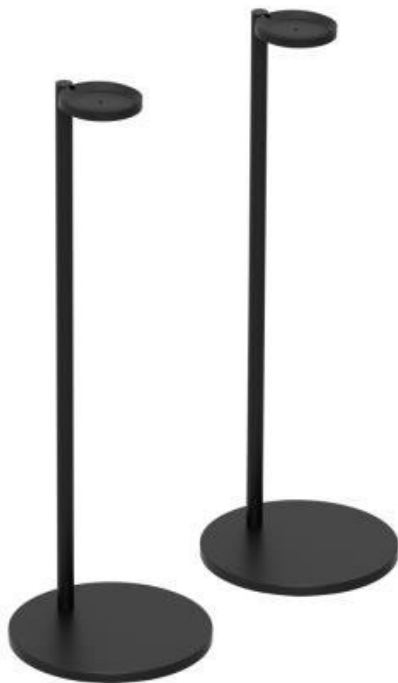

SONOS ERA 100 STAND PAIR ČERNÝ

| | |
|--------------|---|
| Cena celkem: | 8 502 Kč (bez DPH: 7 026 Kč) |
| Běžná cena: | 9 352 Kč |
| Ušetříte: | 850 Kč |
| Kód zboží: | SONOS0035 |
| Part No.: | E10SPWW1BLK |
| Záruka: | 24 měs. |
| Stav: | Nové zboží |

Popis

Sonos Era 100 Stand (pár)

Designové stojany speciálně navržené pro reproduktory Sonos Era 100 pro optimální stereo poslech a prostorový zvuk.

Tato sada dvou stojanů umožňuje optimální umístění reproduktorů **Sonos Era 100** pro dosažení nejlepšího poslechového zážitku. Stojany jsou navrženy tak, aby držely reproduktory **ve výši uší** pro ideální stereo či surround poslech.

Konstrukce stojanů minimalizuje nežádoucí vibrace a odrazy, zatímco **barevné a povrchové provedení** dokonale **ladí** s reproduktory Era 100. Stabilitu zajišťují **základny s integrovaným závažím** a **vnitřní vedení kabelu** udržuje vzhled stojanu čistý a elegantní.

- Kompatibilní výhradně s reproduktory Sonos Era 100
- Optimální výška 910 mm pro poslech v úrovni uší při sezení
- Pevná základna se závažím pro maximální stabilitu a minimalizaci vibrací
- Skryté vedení napájecího kabelu uvnitř stojanu
- Barevné a povrchové provedení sladěné s reproduktorem Era 100
- Bezpečné připevnění reproduktoru pomocí šroubu
- Zachován plný přístup ke všem portům a ovládacím prvům
- Snadná montáž s křížovým šroubovákem