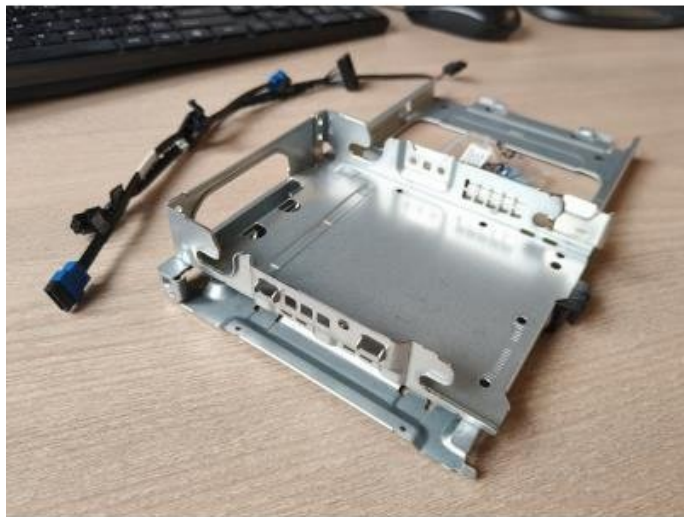

## DELL VÝKLOPNÝ RÁMEČEK PRO 3,5" PEVNÝ DISK (575-BCSY)

Cena celkem: **1 452 Kč**

**(bez DPH: 1 200 Kč)**

Běžná cena: **1 597 Kč**

Ušetříte: **145 Kč**

Kód zboží: PCD4189

Part No.: 575-BCSY

Záruka: 12 měs.

### Dell výklopný rámeček pro 3,5" pevný disk (575-BCSY)

**Výklopný rámeček pro pevný disk Dell s kompletním příslušenstvím pro snadnou instalaci.**

Tento originální Dell rámeček umožňuje bezpečné a jednoduché osazení pevného disku do stolních počítačů Dell. V balení je obsažen nejen samotný **výklopný rámeček**, ale také potřebný **kabel a montážní šrouby** pro kompletní instalaci.

Produkt byl **testován a ověřen pro použití se systémy Dell**, což zaručuje bezproblémovou kompatibilitu a spolehlivý provoz s vaším počítačem Dell.

- Originální Dell díl s ověřenou kompatibilitou se systémy Dell
- Výklopný mechanismus pro snadné osazení a výměnu pevného disku
- Kompletní balení včetně kabelu a montážních šroubů
- Kompatibilní s modely Dell Pro Slim, Pro Slim Plus a Pro Max Slim
- Testováno a certifikováno pro bezproblémový provoz

### ZÁKLADNÍ SPECIFIKACE

**Druh příslušenství:** výklopný rámeček pro HDD

**Velikost disku:** 3,5"

**Kompatibilita:** Dell Pro Slim, Pro Slim Plus a Pro Max Slim

**Obsah balení:** rámeček, připojovací kabel, šroubky