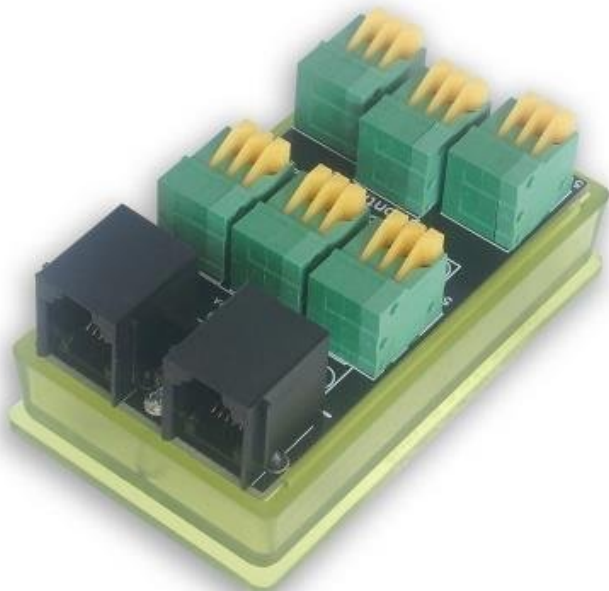

TINYCONTROL SPLITTER TB2

Cena celkem:	221 Kč (bez DPH: 182 Kč)
Běžná cena:	243 Kč
Ušetříte:	22 Kč
Kód zboží:	NJSTNC0004
Part No.:	tB2
Záruka:	26 měs.
Stav:	Nové zboží

Popis

Tinycontrol splitter tB2

Rozšiřující deska tB2 umožňuje snadné připojení více teplotních senzorů DS18B20 pomocí 1-Wire sběrnice. Tato varianta nabízí kombinaci jednoho RJ-12 konektoru a šesti pružinových svorek pro flexibilní rozšíření 1-Wire systému.

Deska je vybavena pružinovými svorkami pro pohodlné připojení teplotních senzorů DS18B20 (pro vodiče s průřezem až 0,5 mm²). Všechny vstupy jsou přehledně označeny přímo na desce. Díky dvěma RJ-12 konektorem můžete snadno propojit zařízení s LK kontrolérem nebo připojit další 1-Wire senzory.

- Rozšiřující deska pro 1-Wire sběrnici s 1x RJ-12 a 6x pružinovými svorkami
- Snadné připojení teplotních senzorů DS18B20 pomocí pružinových svorek
- Dva RJ-12 konektory – jeden pro připojení LK kontroléru, druhý pro 1-Wire senzory
- Kompaktní rozměry 66 x 36 x 18 mm umožňují snadnou instalaci
- Možnost montáže na DIN lištu pro profesionální instalace
- Součástí balení je 6žilový RJ-12 kabel o délce 20 cm pro rychlé připojení

Univerzální použití

Rozšiřující deska tB2 je dostupná ve dvou konfiguracích – tato varianta s 1x RJ-12 a 6x pružinovými svorkami je ideální pro projekty vyžadující připojení většího počtu teplotních senzorů.