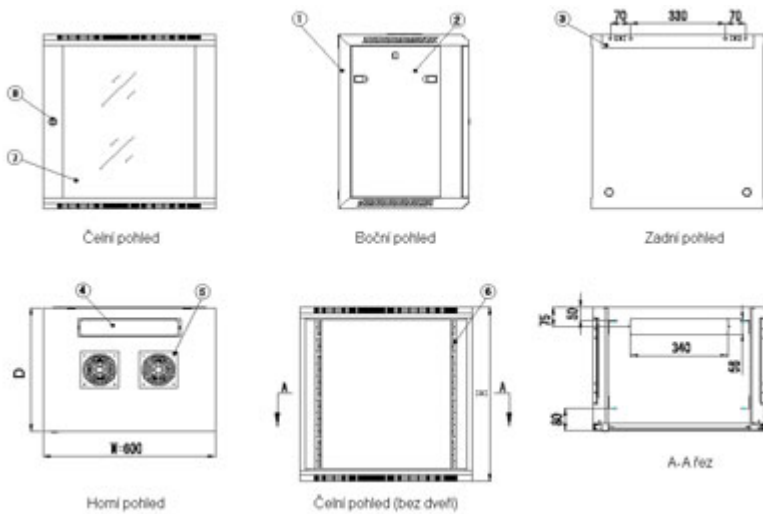

- spojovací materiál (klecové matice, podložky, šrouby) je přibalen k rozvaděči
- v dolní části rozvaděče je umístěn zemnicí bod pro připojení zemního vodiče
- v horní a spodní části rozvaděče jsou umístěny prostupy pro kabeláž a jsou zakryty záslépkami
- splňuje mezinárodní standard IEC 60297-2

Schéma:

[klikněte pro zvětšení](#)

[Montážní návod (cz)](#)

Upozornění: Při přijímání zásilky je nutná její kontrola pro případ poškození či nekompletnosti zásilky. Postupujte dle [pokynů pro příjem balíku](#), které zajistí řádné a včasné vyřešení případných škod na zásilce.