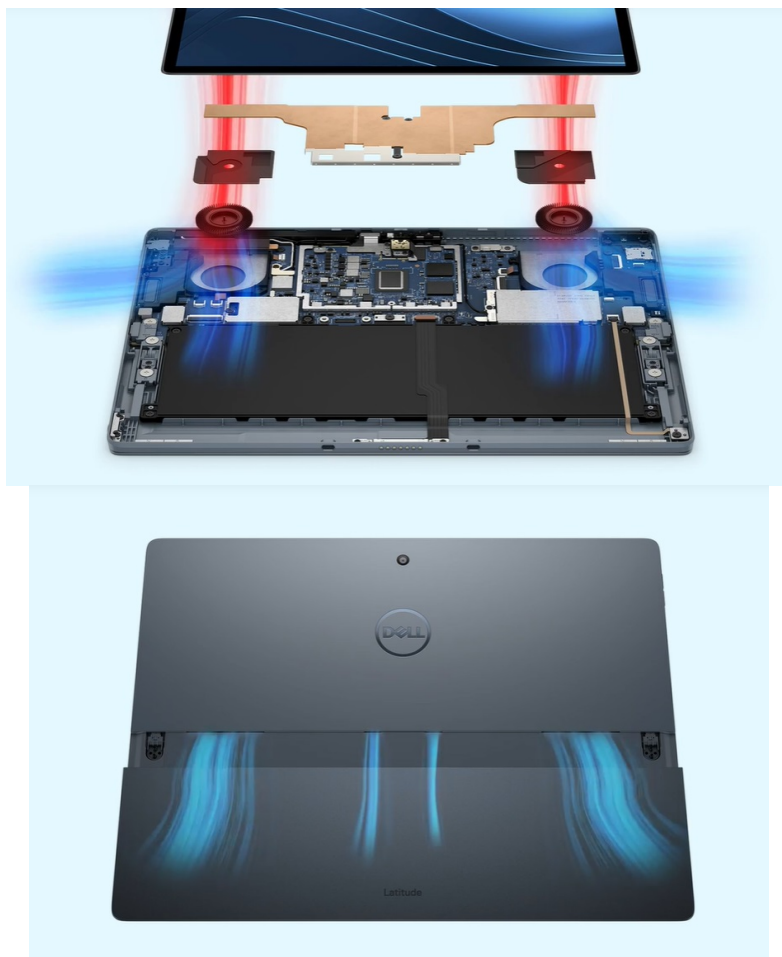

Popis

Práce doma, v kanceláři i na cestách s notebookem Dell Latitude 7350 Detachable

Přenosný notebook Dell Latitude 7350 Detachable ve formátu 2 v 1 s odnímatelnou klávesnicí je ideální volbou pro práci na cestách. Vyznačuje se vysokým výkonem pro provoz náročných aplikací a profesionální použití. **Displej s úhlopříčkou 13 palců** nabízí **rozlišení 3K** a je schopen vykreslit jemné detaily a mimořádně ostrý obraz. Displej je samozřejmě dotykový a podporuje intuitivní ovládání pomocí prstů nebo dotykového pera. Precizně reaguje na každý kontakt a umožní komfortní kreslení, psaní, tvorbu poznámek a činnost s aplikacemi.

Výkon vychází z kombinace **procesoru Intel Core Ultra 7 164U** s hybridní architekturou a **16GB RAM typu LPDDR5x**, což poskytuje rychlost pro provoz náročných aplikací a výpočetně náročné úlohy. Ve spojení s **SSD diskem** notebook **Dell Latitude 7350 Detachable** akceleruje načítání softwaru a start systému. Celé zařízení tak běží hladce a plynule. Mezi další přednosti patří **odnímatelná klávesnice**, díky čemuž rázem vytvoříte tablet s dotykovým displejem.

Dell Latitude 7350 Detachable

Základem tohoto notebooku **2 v 1** je 12jádrový procesor **Intel Core Ultra 7 164U**, pracující na frekvenci 1,1 GHz, doplněný o **16 GB** operační paměti. Vybaven je **13" dotykovým** displejem s 3K rozlišením **2880 x 1920** obrazových bodů. Obrazová data má na starost integrovaná grafická karta **Intel Graphics**. Pro data je k dispozici **SSD disk** s kapacitou **512 GB**. Notebook je vybaven 8Mpx IR webkamerou, 8Mpx zadní kamerou a oddělitelnou podsvícenou klávesnicí. Samozřejmostí je bezdrátové připojení **Wi-Fi a Bluetooth**. Dodáván je s operačním systémem **Windows 11 Pro**.

Procesor Intel Core 7 164U (1,1 GHz, Turbo 4,8 GHz, 12 MB Cache, 12jádrový)

Displej s úhlopříčkou 13" s rozlišením 3K (2880 x 1920), 3 : 2, 500 cd/m², IPS, dotykový, 100 % sRGB, antireflexní povrch, ochrana proti šmouhám