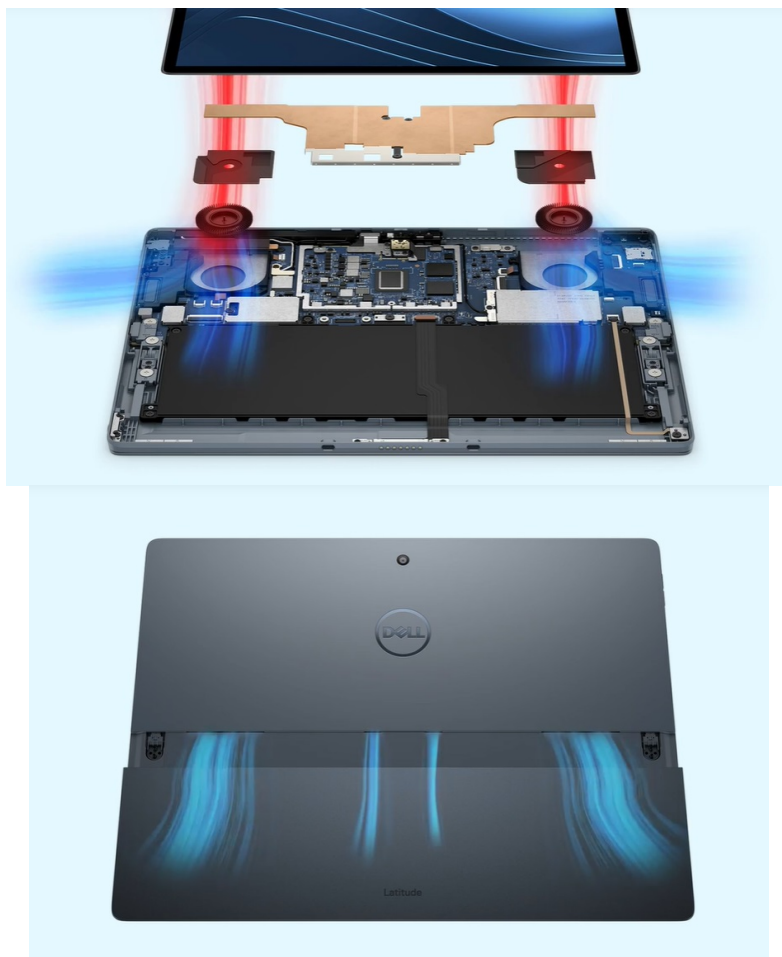

Popis

Práce doma, v kanceláři i na cestách s notebookem Dell Latitude 7350 Detachable

Přenosný notebook Dell Latitude 7350 Detachable ve formátu 2 v 1 s odnímatelnou klávesnicí je ideální volbou pro práci na cestách. Vyznačuje se vysokým výkonem pro provoz náročných aplikací a profesionální použití. **Displej s úhlopříčkou 13 palců** nabízí **rozlišení 3K** a je schopen vykreslit jemné detaily a mimořádně ostrý obraz. Displej je samozřejmě dotykový a podporuje intuitivní ovládání pomocí prstů nebo dotykového pera. Precizně reaguje na každý kontakt a umožní komfortní kreslení, psaní, tvorbu poznámek a činnost s aplikacemi.

Výkon vychází z kombinace **procesoru Intel Core Ultra 7 164U** s hybridní architekturou a **16GB RAM typu LPDDR5x**, což poskytuje rychlost pro provoz náročných aplikací a výpočetně náročné úlohy. Ve spojení s **SSD diskem** notebook **Dell Latitude 7350 Detachable** akceleruje načítání softwaru a start systému. Celé zařízení tak běží hladce a plynule. Mezi další přednosti patří **odnímatelná klávesnice**, díky čemuž rázem vytvoříte tablet s dotykovým displejem.

Dell Latitude 7350 Detachable

Základem tohoto notebooku **2 v 1** je 12jádrový procesor **Intel Core Ultra 7 164U**, pracující na frekvenci 1,1 GHz, doplněný o **16 GB** operační paměti. Vybaven je **13" dotykovým** displejem s 3K rozlišením **2880 x 1920** obrazových bodů. Obrazová data má na starost integrovaná grafická karta **Intel Graphics**. Pro data je k dispozici **SSD disk** s kapacitou **256 GB**. Notebook je vybaven 8Mpx IR webkamerou, 8Mpx zadní kamerou a oddělitelnou podsvícenou klávesnicí. Samozřejmostí je bezdrátové připojení **Wi-Fi a Bluetooth**. Dodáván je s operačním systémem **Windows 11 Pro**. Součástí balení je dotykové pero Dell Active Pen (PN7350A).