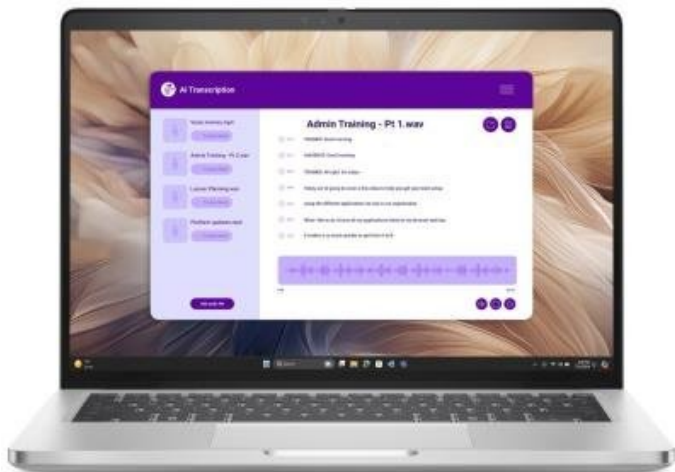

DELL PRO 14 PLUS PB14250

Cena celkem:	37 275 Kč (bez DPH: 30 806 Kč)
Běžná cena:	41 003 Kč
Ušetříte:	3 728 Kč
Kód zboží:	NOTD61770
Part No.:	7M7F9
Záruka:	36 měsíců/12 m. aku. a zdroj
Stav:	Nové zboží

Popis

Dell Pro 14 Plus PB14250 - pusťte se do práce s pomocí AI

Kompaktní notebook Dell Pro 14 Plus PB14250, se kterým vám půjde i velmi náročná práce pěkně rychle od ruky. Je navržen pro potřeby moderních uživatelů, kteří chtějí svoji produktivitu podpořit nejenom vysokým výkonem, ale také funkční umělou inteligencí. Tento model kombinuje stylový design s nejnovějšími technologiemi, které jsou vhodné pro práci i multimediální zábavu. **Notebook Dell Pro 14 Plus PB14250** se vyznačuje štíhlou a **lehkou konstrukcí s váhou 1,53 kg**. Díky tomu se velmi jednoduše přenáší a je ideálním parťákem na cesty.

14palcový displej vykresluje obsah v ostrém a detailním rozlišení **Full HD+**. Jasně a čistě zobrazí dokumenty, aplikace, běžnou grafiku a je optimální také pro sledování filmů, videí a dalšího multimediálního obsahu. O výkon se stará **procesor Intel Core 5 120U** a operační paměť s kapacitou **16 GB RAM**. Díky tomu zvládne provoz náročných aplikací, pokročilý multitasking a nezastaví se ani při zahlcení větším počtem procesů. Přítomná **512GB SSD jednotka** představuje komfortní úložiště pro ukládání dat i technologií pro zrychlené načítání aplikací i celého systému.

Notebook Dell Pro 14 Plus PB14250 maximalizuje vaše pracovní nasazení rychle a jednoduše s využitím umělé inteligence Copilot. Pro spuštění **AI Copilot** stačí stisknout speciálně určenou klávesu na klávesnici a od té chvíle začnou vaše projekty létat. Tento nástroj umělé inteligence vám pomůže s tvorbou obsáhlých dokumentů i krátkých textů,