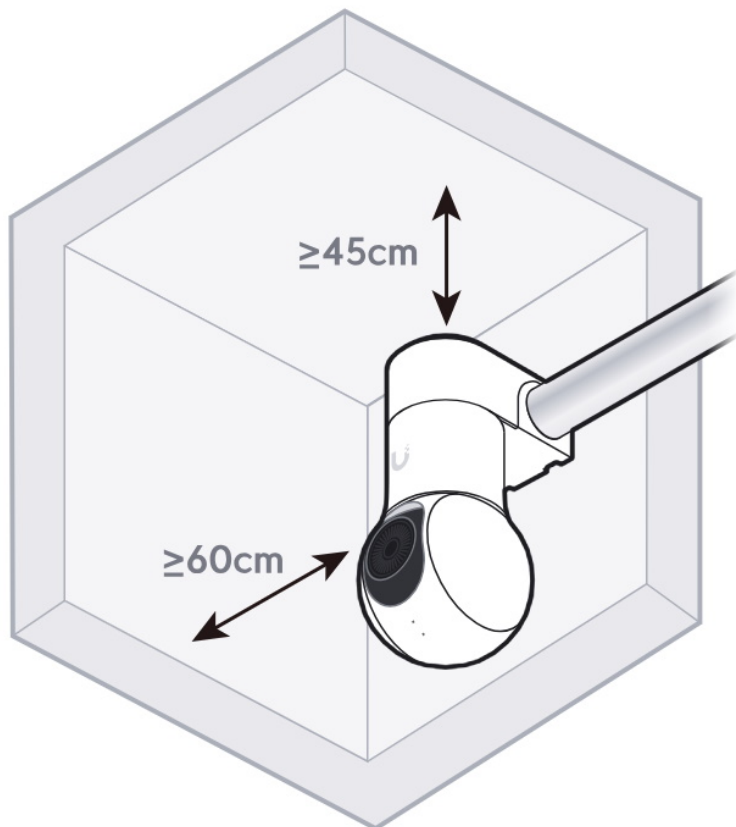

Nástěnný držák pro **kameru Ubiquiti UniFi G5 PTZ** nebo **UniFi G6 PTZ** vybavený 3/4" závitovým vstupem.

Your browser does not support HTML5 video.

- Podporuje povrchovou montáž na zeď
- 3/4" závitový vstup
- Kompatibilní s kamerou Ubiquiti UniFi G5 PTZ
- Odolnost proti povětrnostním vlivům

ZÁKLADNÍ SPECIFIKACE

Materiál: polykarbonát

Rozměry: 95,5 × 61 × 52,2 mm

Hmotnost: 101,5 g

Kompatibilita: Ubiquiti UniFi G5 PTZ (UVC-G5-PTZ), Ubiquiti UniFi G6 PTZ (UVC-G6-PTZ)

Omezení při instalaci pro správnou funkci IR přívítu:

Dodržujte vzdálenost alespoň 60 cm (resp. 45 cm) mezi boční/horní částí kamery a stěnou/stropem.

Manuál (montážní návod):

[Ubiquiti UniFi G5 PTZ Conduit Adapter B](#)