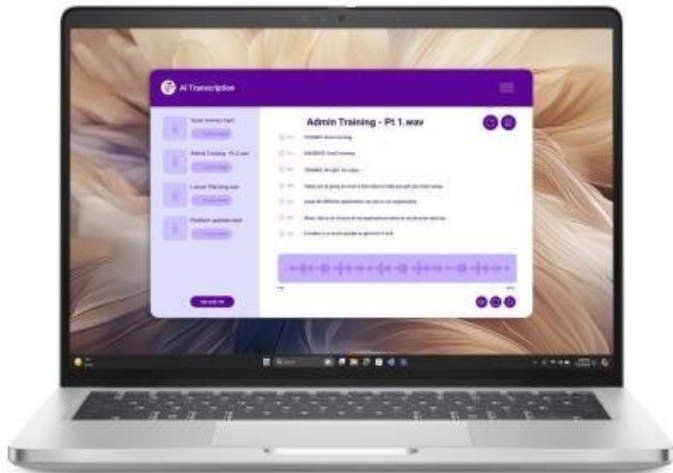

DELL PRO 14 PLUS PB14250

Cena celkem:	45 065 Kč (bez DPH: 37 244 Kč)
Běžná cena:	49 571 Kč
Ušetříte:	4 506 Kč
Kód zboží:	NOTD61540
Part No.:	H1M3F
Záruka:	36 měsíců/12 m. aku. a zdroj
Stav:	Nové zboží

Popis

Dell Pro 14 Plus PB14250 - pusťte se do práce s pomocí AI

Kompaktní notebook Dell Pro 14 Plus PB14250, se kterým vám půjde i velmi náročná práce pěkně rychle od ruky. Je navržen pro potřeby moderních uživatelů, kteří chtějí svoji produktivitu podpořit nejenom vysokým výkonem, ale také funkční umělou inteligencí. Tento model kombinuje stylový design s nejnovějšími technologiemi, které jsou vhodné pro práci i multimediální zábavu. **Notebook Dell Pro 14 Plus PB14250** se vyznačuje štíhlou a **lehkou konstrukcí s váhou 1,53 kg**. Díky tomu se velmi jednoduše přenáší a je ideálním parťákem na cesty.

14palcový displej vykresluje obsah v ostrém a detailním rozlišení **Full HD+**. Jasně a čistě zobrazí dokumenty, aplikace, běžnou grafiku a je optimální také pro sledování filmů, videí a dalšího multimediálního obsahu. O výkon se stará **procesor Intel Core Ultra 7 255U** a operační paměť s kapacitou **16 GB RAM**. Díky tomu zvládne provoz náročných aplikací, mimořádně pokročilý multitasking a nezastaví se ani při zahlcení větším počtem procesů. Přítomná **512GB SSD jednotka** představuje komfortní úložiště pro ukládání dat i technologii pro zrychlené načítání aplikací i celého systému.

Notebook Dell Pro 14 Plus PB14250 maximalizuje vaše pracovní nasazení rychle a jednoduše s využitím umělé inteligence Copilot. Pro spuštění AI Copilot stačí stisknout speciálně určenou klávesu na klávesnici a od té chvíle začnou vaše projekty létat. Tento nástroj umělé inteligence vám pomůže s tvorbou obsáhlých dokumentů i kratičkových textů,