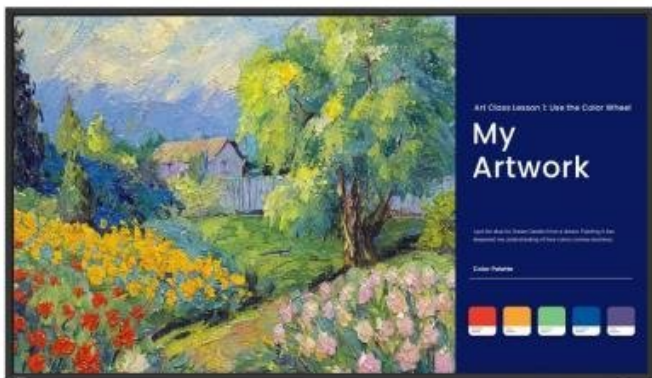

BENQ SL4304 43"

Cena celkem:	34 940 Kč (bez DPH: 28 876 Kč)
Běžná cena:	38 434 Kč
Ušetříte:	3 494 Kč
Kód zboží:	MON4541
Part No.:	9H.S3KTB.DE2
Záruka:	36 měsíců záruka On-Site-Exchange
Stav:	Nové zboží

Popis

BenQ SL4304 - prezentace ožijí v přesných barvách

Digitální panel BenQ SL4304 pro prezentace a předávání informací na **displeji s úhlopříčkou 43"**. Vyznačuje se profesionálním vykreslením a podáním barev, které divákům, klientům nebo studentům vytřou zrak. Tento model splňuje **certifikace Pantone Validated** a **Pantone SkinTone Validated**, takže veškeré barvy jsou reprodukovány s **99% pokrytím barevného prostoru sRGB**.

Ve spojení s ultra **jemným rozlišením obrazu 4K** vypadá každý zobrazený detail přesně tak, jak má. Mimořádně věrné zobrazení včetně barev je ideální pro grafiky, designéry, všechny náročné uživatele a diváky, kteří si potrpí na dokonalost. Díky **antireflexnímu povrchu** a **jasu 500 nitů** je obsah na **panelu BenQ SL4304** skvěle viditelný a čitelný i v osvětlených prostorách.

Mezi další přednosti patří **certifikace Google EDLA**, díky které získáte přístup k ekosystému Googlu a aplikacím v obchodě Google Play. Funkce digitálního panelu BenQ SL4304 zahrnují speciální režimy zobrazení - **M-Book Mode** pro přesné barvy MacBooku, **Sketch Mode** pro umělce nebo **Cinema Mode** pro fanoušky filmů a videí.