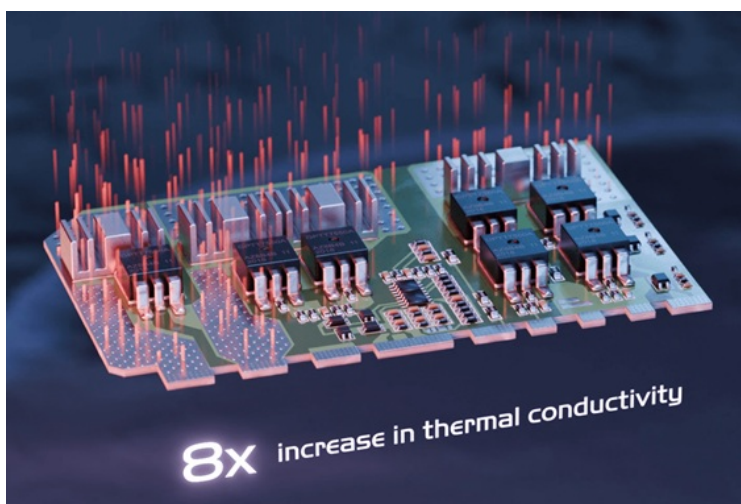

Seasonic Core GX-650 650 W

Napájecí zdroj o výkonu **650 W** nabízí tichý chod, aktivní PFC a **120 mm** velký ventilátor s HDB ložiskem. Zdroj splňuje certifikaci **80PLUS Gold** a má **plně odpojitelné kabely**. Zdroj odpovídá specifikaci **ATX 3.1** a **PCIe 5.1**.

ZÁKLADNÍ SPECIFIKACE

Výkon: 650 W

Velikost ventilátoru: 120 mm

Certifikace: 80PLUS Gold

Napájecí konektory: 1× ATX 20+4pin, 2× EPS 4+4pin, 2× PCIe 6+2pin, 1× 12V-2×6 (12+4pin), 6× SATA, 3× Molex

Rozměry: 150 × 140 × 86 mm