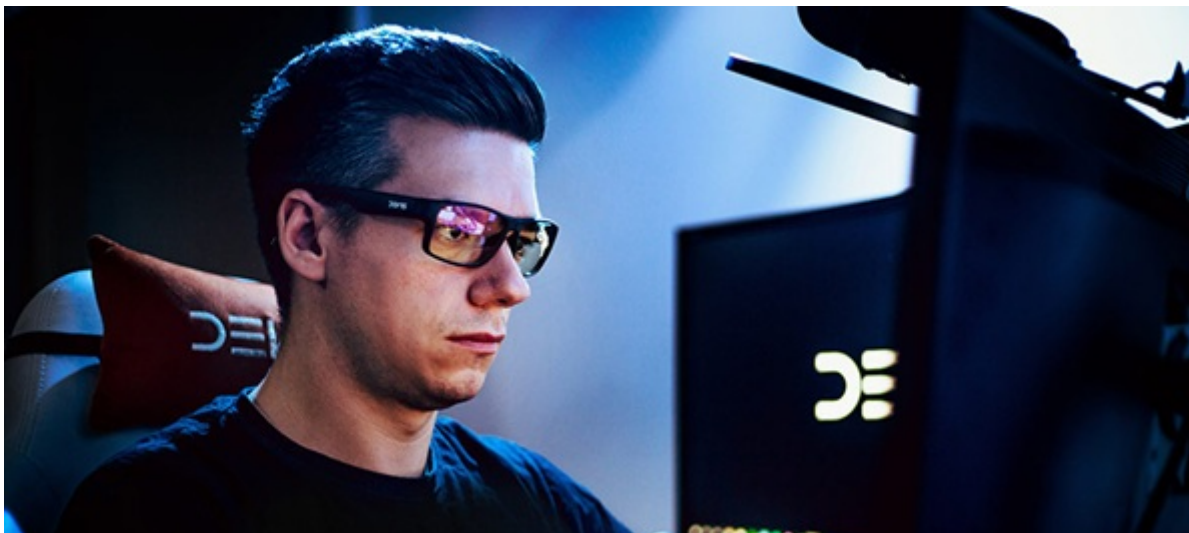

Popis

PC brýle DEV1S SPECTRUM - neuhněte zrakem ze žádné herní nebo pracovní výzvy

Dejte si klidně ještě jeden quest nebo zeditujte další video, protože s **PC brýlemi DEV1S SPECTRUM** vás oči pálit nebudou. Tento model je navržen pro všechny, kteří tráví dlouhé hodiny před displejem a jsou vystaveni negativním účinkům modrého světla. **Brýle DEV1S SPECTRUM** jsou vhodné **pro hráče, profesionální pracovníky, kreativce nebo grafiky**. Efektivně blokují modré světlo, díky čemuž **snižují únavu očí** a zlepšují celkovou koncentraci.

Brýle disponují čočkami, které **blokuji 72 % nejškodlivějšího modrého světla** (v pásmu 400–420 nm) a současně **propouštějí přirozené světlo** pro zachování bdělého stavu. Díky tomu podpoří přirozený pracovní výkon a produktivitu během dne. Brýle **DEV1S SPECTRUM** se vyznačují lehkým a ergonomickým designem, které umožní pohodlné nošení po celý den bez otlaků.

DEV1S SPECTRUM

Ochraň svůj zrak a vydrž déle u obrazovky bez únavy! Herní brýle **DEV1S Spectrum** efektivně blokují škodlivé modré světlo, výrazně snižují únavu očí a zlepšují koncentraci při dlouhodobém používání počítače. Jsou ideální volbou pro hráče, programátory, streamery i kreativce, kteří tráví dlouhé hodiny před monitorem. Dlouhodobá práce s počítačem nebo hraní her často způsobuje únavu očí, bolesti hlavy a narušený spánek. Brýle DEV1S Spectrum jsou vybaveny **speciálními čočkami s pokročilou filtrací modrého světla**, díky čemuž chrání tvůj zrak, ale zároveň neovlivňují přirozený rytmus těla ani tvůj výkon během dne. Poskytují 72% blokaci nejškodlivějšího modrého světla (400–420 nm) a 43% blokaci v pásmu 430–450 nm, zatímco zachovávají přirozeně prospěšné světlo pro udržení bdělosti.