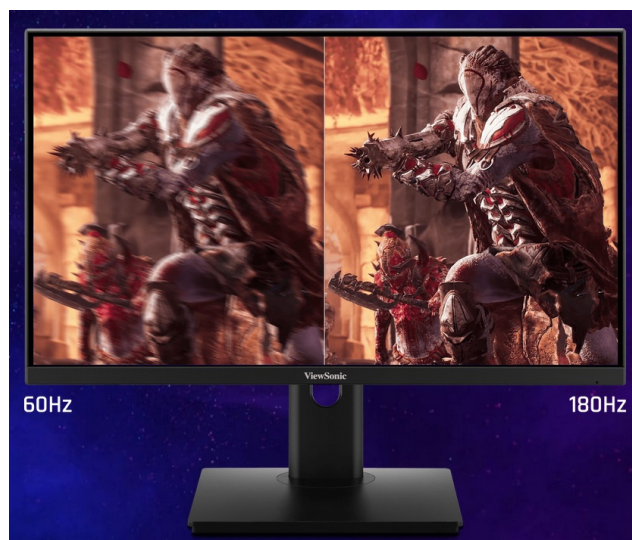

### Herní monitor ViewSonic XG27G1 - takhle vypadá vítězství

Herní monitor **ViewSonic XG27G1** doplní vaši gamingovou sestavu o **velký 27palcový displej**, který se postará o jasné a ostré multimediální zážitky. Dokonale vykreslenou grafiku oceníte v akčních střílečkách, při závodech, on-line hraní, RPG a další multimediální zábavě. Díky **variabilní obnovovací frekvenci až 180 Hz (VRR)** a **nízké době odezvy 1 ms** vás během hraní nebudou brzdit chybějící snímky, rozmazání a jiné vizuální artefakty.

Těšit se můžete na bohatou paletu barev. **Displej pokrývá 113 % sRGB spektra** a podporuje **HDR10**, díky čemuž dodá realistické vyjádření každé scénérii. **SuperClear IPS panel** podporuje konzistentní podání barev bez zkreslení i při pohledu ze stran. **Monitor ViewSonic XG27G1** má také technologie proti únavě očí.