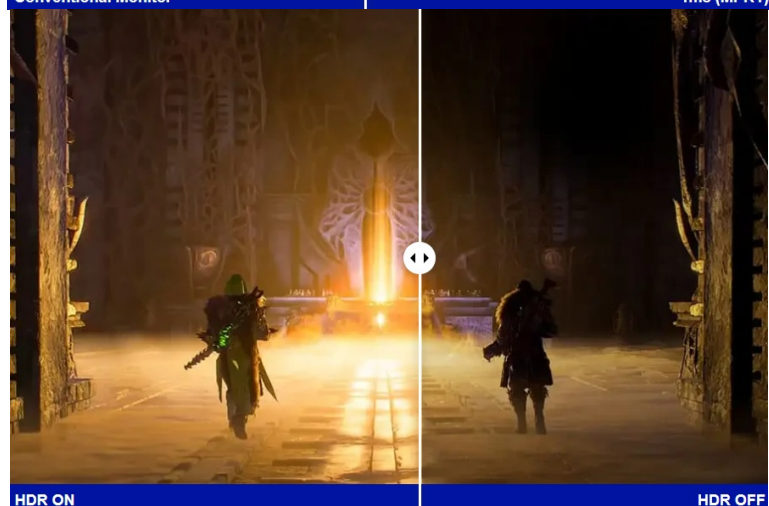

Popis

ViewSonic VX27G1-2K - čistá herní preciznost

Herní monitor ViewSonic VX27G1-2K na virtuálním bojišti nedělá žádné kompromisy. Disponuje **180Hz obnovovací frekvencí** a **1ms dobou odezvy**, díky čemuž vykresluje obraz hladce a bez zpoždění, takže nad soupeři budete mít vždy kousíček toho klíčového náskoku. **QHD displej s úhlopříčkou 27"**, podporou HDR10 a **110% pokrytím sRGB barevné palety** zajistí živé a bohaté barvy.

Navíc díky **SuperClear IPS panelu** a jeho širokým pozorovacím úhlům si veškerý obsah dopřejete pohodlně a bez zkreslení i při pohledu ze stran. **Technologie VRR (Variable Refresh Rate)** upravuje obnovovací frekvenci obrazu s frekvencí grafického procesoru, čímž efektivně potlačuje sekání a trhání.

PC systémům a herním konzolám.

ViewSonic VX27G1-2K

Herní LED monitor s úhlopříčkou **27"** nabízí Quad HD rozlišení **2560 × 1440** obrazových bodů a podporu **HDR10** zobrazení, které poskytuje vynikající kontrast a vysokou přesnost barev. Disponuje dobou odezvy **1 ms**, kontrastním poměrem **1000 : 1**, jasem **300 cd/m2** a **110% pokrytím** sRGB barevné palety. **Variabilní obnovovací frekvence (VRR)** až **180 Hz** zajistí intenzivní akci bez trhání, zadržávání nebo rozmazávání obrazu při pohybu. Příjemné jsou též pozorovací úhly **178°** horizontálně i vertikálně.

Součástí balení je DisplayPort kabel.

ZÁKLADNÍ SPECIFIKACE

Typ panelu: IPS

Úhlopříčka: 27"

Poměr stran: 16 : 9

Rozlišení: 2560 × 1440

Kontrastní poměr: 1000 : 1

Doba odezvy: 1 ms