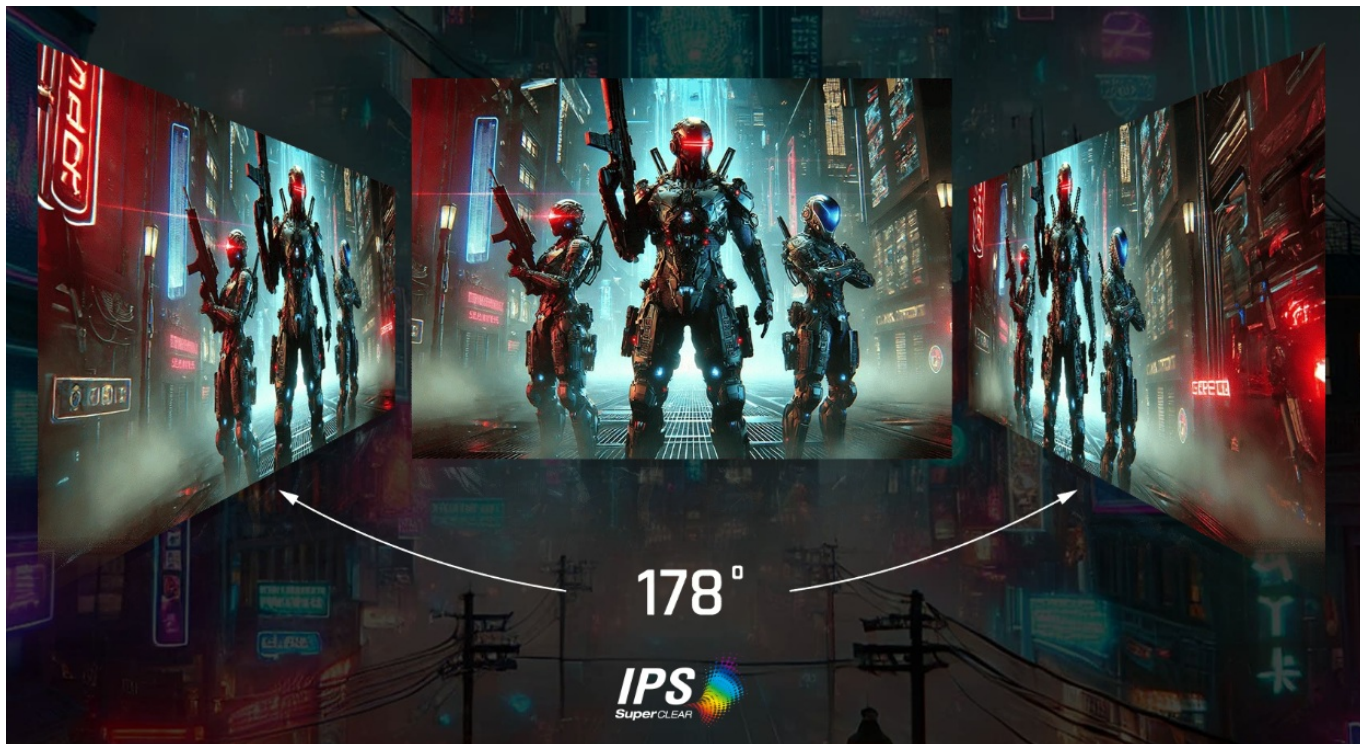

Popis

ViewSonic VX27G1-2K - čistá herní preciznost

Herní monitor ViewSonic VX27G1-2K na virtuálním bojišti nedělá žádné kompromisy. Disponuje **180Hz obnovovací frekvencí** a **1ms dobou odezvy**, díky čemuž vykresluje obraz hladce a bez zpoždění, takže nad soupeři budete mít vždy kousíček toho klíčového náskoku. **QHD displej s úhlopříčkou 27"**, podporou HDR10 a **110% pokrytím sRGB barevné palety** zajistí živé a bohaté barvy.

Navíc díky **SuperClear IPS panelu** a jeho širokým pozorovacím úhlům si veškerý obsah dopřejete pohodlně a bez zkreslení i při pohledu ze stran. **Technologie VRR (Variable Refresh Rate)** upravuje obnovovací frekvenci obrazu s frekvencí grafického procesoru, čímž efektivně potlačuje sekání a trhání.

PC systémům a herním konzolám.

ViewSonic VX27G1-2K

Herní LED monitor s úhlopříčkou **27"** nabízí Quad HD rozlišení **2560 × 1440** obrazových bodů a podporu **HDR10** zobrazení, které poskytuje vynikající kontrast a vysokou přesnost barev. Disponuje dobou odezvy **1 ms**, kontrastním poměrem **1000 : 1**, jasem **300 cd/m2** a **110% pokrytím** sRGB barevné palety. **Variabilní obnovovací frekvence (VRR)** až **180 Hz** zajistí intenzivní akci bez trhání, zadržávání nebo rozmazávání obrazu při pohybu. Příjemné jsou též pozorovací úhly **178°** horizontálně i vertikálně.

Součástí balení je DisplayPort kabel.

ZÁKLADNÍ SPECIFIKACE

Typ panelu: IPS

Úhlopříčka: 27"

Poměr stran: 16 : 9

Rozlišení: 2560 × 1440

Kontrastní poměr: 1000 : 1

Doba odezvy: 1 ms