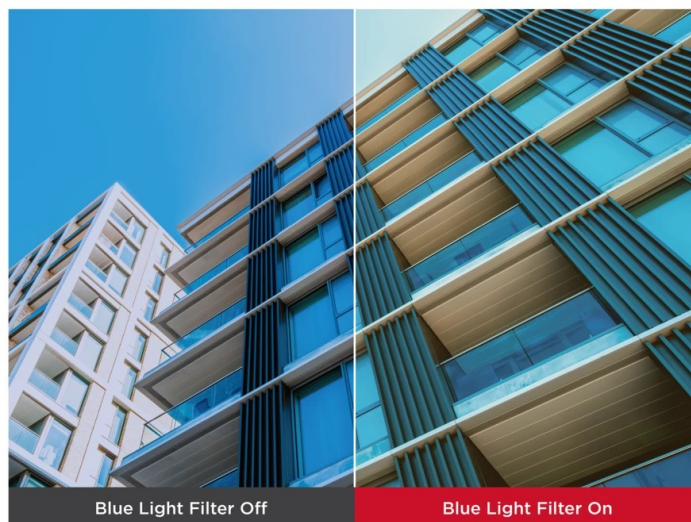

Reakce jsou téměř okamžité díky **nízké době odezvy 1 ms**. Technologie **Eye ProTech** v sobě sdružuje funkce Flicker Free a Blue Light Filter pro potlačení blikání obrazovky a modrého světla, díky čemuž eliminují digitální únavu očí. Pro připojení ke zdroji obsahu slouží vstupy **HDMI** a **VGA**, a tak je monitor **ViewSonic VA240-H** kompatibilní s novými i staršími PC systémy.

ViewSonic VA270-H-2

LED monitor s úhlopříčkou **27"** nabízí Full HD rozlišení 1920 × 1080 obrazových bodů. Disponuje obnovovací frekvencí **100 Hz**, dobou odezvy **1 ms**, kontrastním poměrem **1000 : 1** a jasnem **300 cd/m²**. Použití technologie **IPS** poskytuje pozorovací úhly **178°** horizontálně i vertikálně.

Součástí balení je HDMI kabel.

ZÁKLADNÍ SPECIFIKACE

Typ panelu: IPS

Úhlopříčka: 27"

Poměr stran: 16 : 9

Rozlišení: 1920 × 1080

Kontrastní poměr: 1000 : 1

Doba odezvy: 1 ms