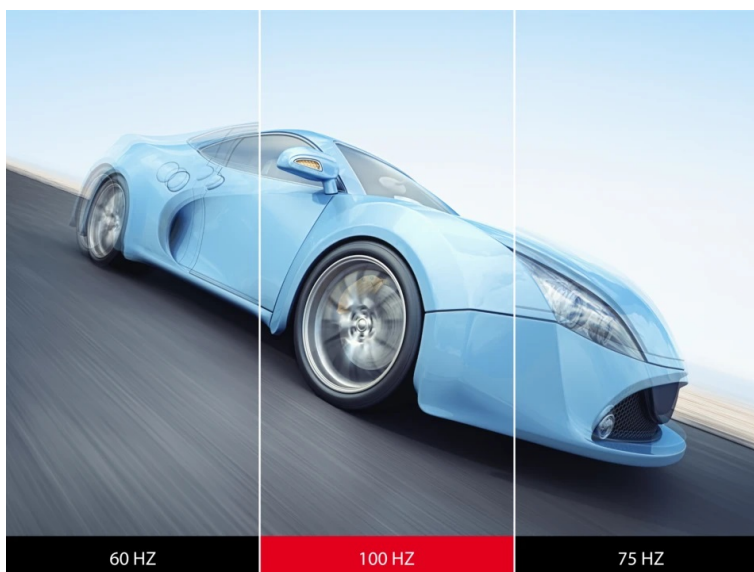

### ViewSonic VA270-H-2 - jasný a ostrý obraz z každého úhlu

**Full HD monitor ViewSonic VA270-H-2** ideálně doplní vaši firemní nebo domácí PC sestavu. Podporuje komfortní zobrazení v rozlišení **Full HD** pro práci s tabulkami, dokumenty, internetem i pro sledování multimédií, jako jsou filmy či videa. **Displej s úhlopříčkou 27" a tenkými rámečky** je doplněn IPS panelem s technologií **SuperClear**, díky čemuž produkuje široké pozorovací úhly a obraz je čistý a dobře viditelný, ať už se díváte z přímého pohledu, nebo ze stran.

### ViewSonic VA270-H-2

LED monitor s úhlopříčkou **27"** nabízí Full HD rozlišení 1920 × 1080 obrazových bodů. Disponuje obnovovací frekvencí **100 Hz**, dobou odezvy **1 ms**, kontrastním poměrem **1000 : 1** a jasnem **300 cd/m<sup>2</sup>**. Použití technologie **IPS** poskytuje pozorovací úhly **178°** horizontálně i vertikálně.

### ZÁKLADNÍ SPECIFIKACE

**Typ panelu:** IPS

**Úhlopříčka:** 27"

**Poměr stran:** 16 : 9

**Rozlišení:** 1920 × 1080

**Kontrastní poměr:** 1000 : 1

**Doba odezvy:** 1 ms

**Rozhraní:** 1× HDMI, 1× VGA