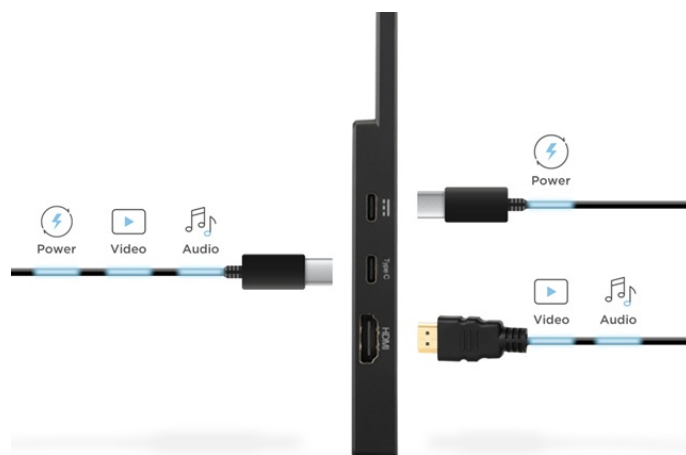

Popis

ViewSonic VA1650 - rozšiřte obsah o dalších 15,6 palců, kdekoli

Přenosný monitor ViewSonic VA1650 s Full HD rozlišením vám poslouží k rozšíření pracovní plochy v kanceláři i mimo ni. Ať už pracujete na **notebooku, tabletu nebo smartphonu**, více obrazovek se vždy hodí. Nezáleží na tom, jestli chystáte prezentaci, pracujete s aplikacemi, dokumenty, nebo chcete více prostoru pro multimediální zábavu a volný čas.

Díky řešení **Plug-and-Play** je zajištěno snadné připojení a vysoká produktivita, kdekoli si zamežete. Konektivitu zajišťuje **dvojice portů USB-C**, takže pomocí jediného kabelu je zajištěn přenos signálu i napájení kompatibilního notebooku, tabletu či smartphonu.

ViewSonic VA1650

Ultratenký přenosný monitor s úhlopříčkou **15,6"** a **Full HD** rozlišením **1920 × 1080** bodů. Nabízí jas **250 cd/m2** a kontrastní poměr **1000 : 1**. Příjemné jsou také pozorovací úhly **178° horizontálně i vertikálně**. Základní ozvučení zajišťuje **dvojice reproduktorů** s celkovým výkonem 2 W. Pro připojení k notebooku vyžaduje pouze jediný kabel **USB-C**, a to jak pro video signál, tak i pro napájení. Součástí balení je ochranné pouzdro a USB-C kabel.

ZÁKLADNÍ SPECIFIKACE

Typ panelu: IPS

Úhlopříčka: 15,6"

Poměr stran: 16 : 9

Rozlišení: 1920 × 1080

Kontrastní poměr: 1000 : 1

Doba odezvy: 7 ms

Rozhraní: 2× USB-C, 1× HDMI, 1× sluchátkový výstup