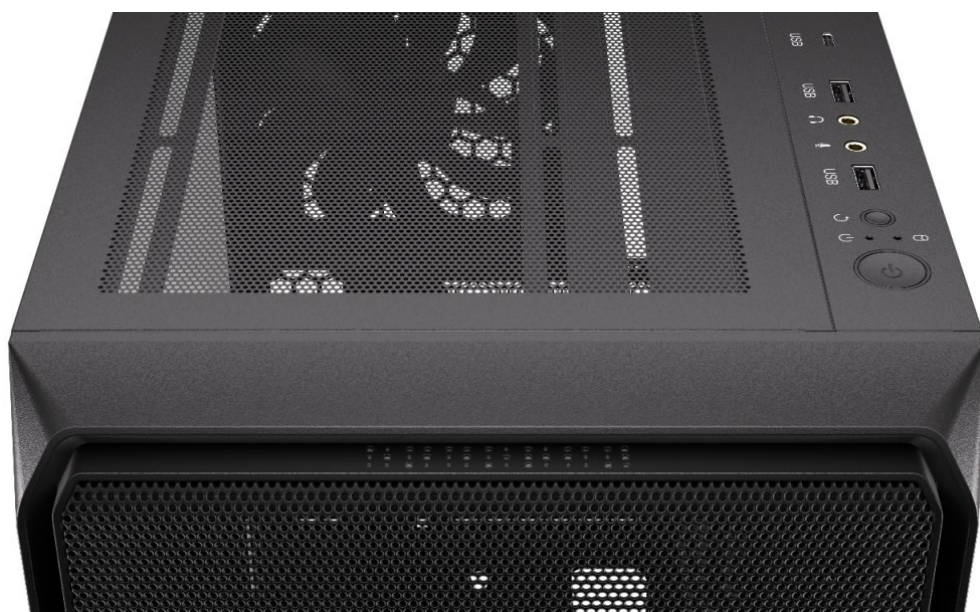

ENDORFY ARX 500 CORE

Cena celkem:	2 438 Kč
	(bez DPH: 2 015 Kč)
Běžná cena:	2 682 Kč
Ušetříte:	244 Kč
Kód zboží:	CASEND1135
Part No.:	EY2A016
Záruka:	36 měs.
Stav:	Nové zboží

Popis

Endorfy Arx 500 Core - skříň pro všechny PC kutily

PC skříň Endorfy Arx 500 Core v moderním designu s průhlednou bočnicí, která představuje spolehlivou základnu pro stavbu vašeho počítačového systému. Provedení **skříňe Middle Tower** poskytuje dostatek prostoru pro uložení základní desky, grafické karty, disků a dalších komponent. Umožní vám vytvořit **rozmanité konfigurace** zaměřené na gaming a multimediální zábavu, tvorbu obsahu nebo každodenní pracovní nasazení.

Endorfy Arx 500 Core

Skříň formátu Middle Tower s **průhlednou bočnicí** a **mesh panelem** na přední straně nabízí **šest 2,5"** pozic pro SSD disky a **jednu 3,5"** pozici pro pevný disk. Na horním panelu naleznete dva porty **USB 3.0**, jeden port **USB-C** a dále také konektor pro sluchátka a konektor pro mikrofon. Skříň je osazena **dvěma ventilátory o velikosti 140 mm** a nabízí ještě **pět volných pozic pro ventilátory**. Důmyslné řešení umožňuje pohodlné umístění **až 360 mm dlouhého výměníku** vodního chlazení na přední straně. Ve skříni je dostatek prostoru pro chladič CPU do výšky až 179 mm a grafickou kartu o délce 350 mm. Skříň je dodávána **bez zdroje**. Součástí je také **sada prachových filtrů**.

ZÁKLADNÍ SPECIFIKACE

Provedení skříně: Middle Tower

Interní pozice: 6 × 2,5", 1 × 2,5"/3,5"

Kompatibilita základní desky: ATX, Micro ATX, Mini-ITX

Zdroj: bez zdroje

Konektory na horním panelu: 2 × USB 3.0, 1 × USB-C, 1 × sluchátkový výstup, 1 × vstup pro mikrofon