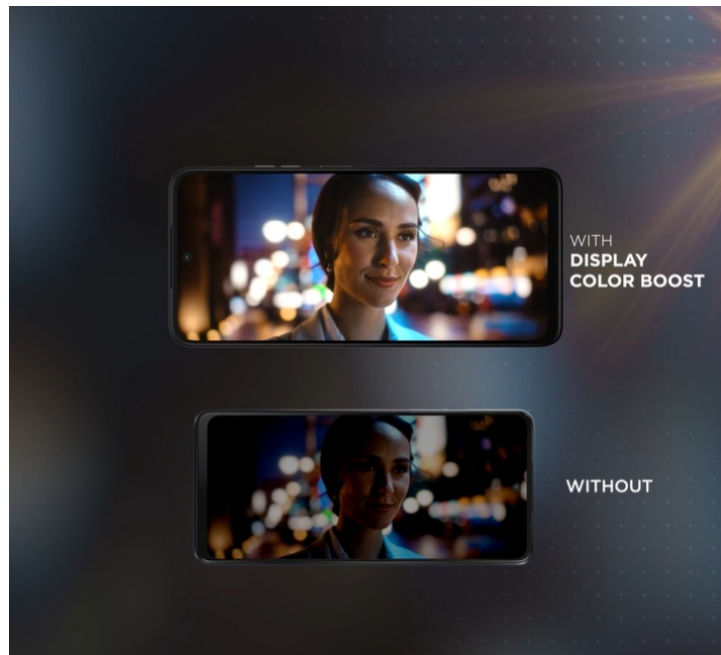

Popis

Motorola Moto G35 - ideální rovnováha výkonu a funkcí pro každý den

Smartphone Motorola Moto G35 potěší uživatele solidním výkonem, elegantním vzhledem a bohatou nabídkou moderních funkcí. Tento model je vybaven **velkým 6,72" displejem**, který nabízí ostré **Full HD+ rozlišení** a dosahuje **obnovovací frekvence 120 Hz**. Díky tomu zajišťuje plynulé zobrazení a živé multimediální zážitky. Obraz je natolik hladký a displej prostorný, že podpoří komfortní sledování filmů, videí, práci s aplikacemi nebo hraní her.

Výbava obsahuje také **zadní duální fotoaparát s technologií Quad Pixel** a rozlišením 50 + 8 Mpx pro zachycení snímků ve vysoké kvalitě a detailech. **Přední 16Mpx kamera** zase poslouží všem fanouškům selfie momentek a videohovorů. **Baterie s kapacitou 5 000 mAh** zajistí dlouhou výdrž na jedno nabití. Konektivita zahrnuje mimo jiné podporu **sítě 5G** pro svižné stahování velkých objemů dat, plynulé streamování, on-line komunikaci nebo hraní po síti. Mezi další praktické funkce patří například snadné a bezpečné odemknutí pomocí **čtečky otisku prstů** nebo **rozpoznávání obličeje**.