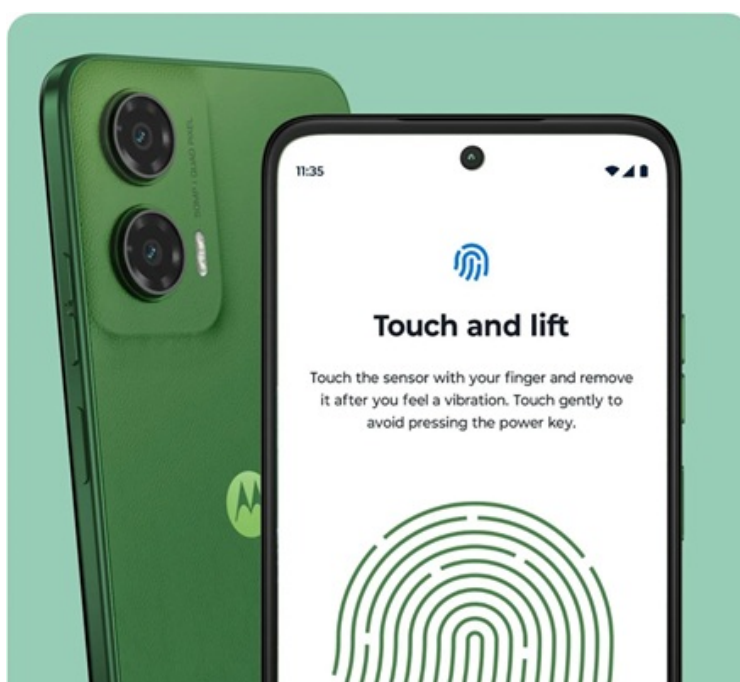

Popis

Motorola Moto G35 - ideální rovnováha výkonu a funkcí pro každý den

Smartphone Motorola Moto G35 potěší uživatele solidním výkonem, elegantním vzhledem a bohatou nabídkou moderních funkcí. Tento model je vybaven **velkým 6,72" displejem**, který nabízí ostré **Full HD+ rozlišení** a dosahuje **obnovovací frekvence 120 Hz**. Díky tomu zajišťuje plynulé zobrazení a živé multimediální zážitky. Obraz je natolik hladký a displej prostorný, že podpoří komfortní sledování filmů, videí, práci s aplikacemi nebo hraní her.

Výbava obsahuje také **zadní duální fotoaparát s technologií Quad Pixel** a rozlišením 50 + 8 Mpx pro zachycení snímků ve vysoké kvalitě a detailech. **Přední 16Mpx kamera** zase poslouží všem fanouškům selfie momentek a videohovorů. **Baterie s kapacitou 5 000 mAh** zajistí dlouhou výdrž na jedno nabití. Konektivita zahrnuje mimo jiné podporu **sítě 5G** pro svižné stahování velkých objemů dat, plynulé streamování, on-line komunikaci nebo hraní po síti. Mezi další praktické funkce patří například snadné a bezpečné odemknutí pomocí **čtečky otisku prstů** nebo **rozpoznávání obličeje**.