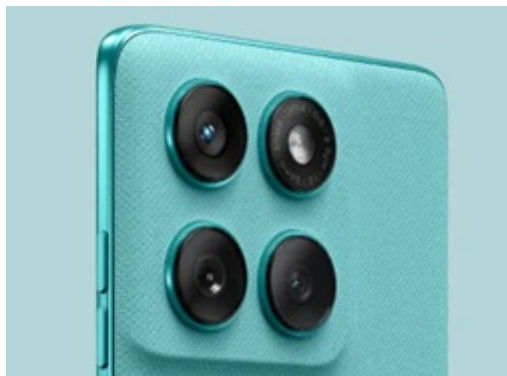

Záruka:

24 měs.

Stav:

Nové zboží

Popis

Motorola Edge 60 Fusion - moderní smart technologie do kapsy

Smartphone **Motorola Edge 60 Fusion** kombinuje výkon s elegantním designem. Přední stranu zaujímá velký **6,67" P-OLED displej** se **Super HD rozlišením**, který vám zprostředkuje dokonale ostrý obraz se všemi detaily. Podporuje rovněž vysoký jas a **obnovovací frekvenci 120 Hz**, díky čemuž vykresluje obraz hladce a plynule. Chytrý mobilní telefon **Motorola Edge 60 Fusion** si skvěle poradí také se zobrazením barev a náročnými výpočetními procesy.

Je osazen **8jádrovým procesorem MediaTek Dimensity 7300** a obří **12GB RAM**, díky čemuž zvládne jakoukoli výzvu rychle a bez zpoždění. Zprostředkuje vám plynulou multimediální zábavu a i nekompromisní multitasking. **Baterie s kapacitou 5200 mAh** vám poskytne energii na celý den plný produktivity. Navíc díky podpoře **rychlého 68W napájení TurboPower** doplníte energii za velmi krátkou dobu.