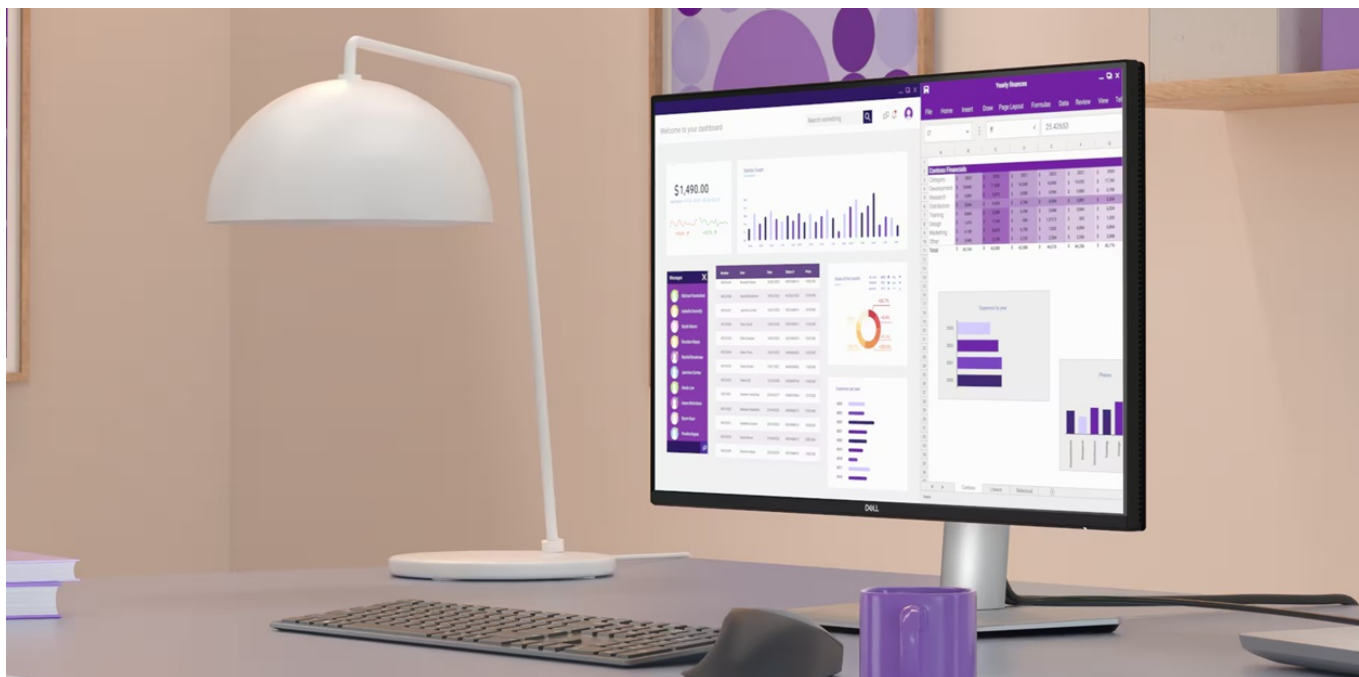

Popis

Monitor Dell Pro 32 Plus P3225DE - takhle se na práci musí

Monitor Dell Pro 32 Plus P3225DE představuje výkon a ultra jemné rozlišení v elegantním designu. **Displej s úhlopříčkou 32 palců** vám zprostředkuje optimální plochu pro práci s moderním softwarem, sledování tabulek, dokumentů i multimédií zábavu. Díky **rozlišení QHD** je monitor Dell Pro 32 Plus P3225QD ideální **pro kreativní činnosti, editaci nebo tvorbu digitálního obsahu**. Quad HD rozlišení produkuje ostrý obraz, který zachytí potřebné detaily, a díky tomu posune vaše pracovní projekty i multimediální zážitky zase o kus dál. **Obnovovací frekvence 100 Hz** zajistí méně blikání a více plynulého pohybu bez rušivých vlivů.

Výškově nastavitelný stojan s funkcí Pivot se postará o patřičný komfort a ergonomii během dlouhých hodin práce. Kromě námahy těla snižuje také námahu očí. **Technologie ComfortView Plus** potlačuje intenzitu modrého světla a efektivně chrání váš zrak při dlouhodobém sledování displeje.

Dell Pro 32 Plus P3225DE

LED monitor s úhlopříčkou **32"** disponující Quad HD rozlišením **2560 × 1440** obrazových bodů s poměrem stran **16 : 9**. Nabízí jas **350 cd/m²**, kontrastní poměr **1500 : 1**, 99% pokrytí sRGB, dobu odezvy **5 ms** a obnovovací frekvenci **100 Hz**. Pozorovací úhly **178° horizontálně i vertikálně** zaručí skvělou viditelnost z jakéhokoliv úhlu. K dispozici jsou také **tři porty USB 3.0**, ethernetový port **RJ-45** a dva porty **USB-C**, z nichž jeden kromě vysokorychlostního přenosu videa a dat umožňuje napájení připojených zařízení až do 90 W. Díky technologii **Daisy Chain** lze jednoduše propojit více monitorů a připojit je k počítači jediným kabelem. Potěší také výškově nastavitelný stojan a funkce **Pivot**, která umožňuje otočení obrazovky o 90°.