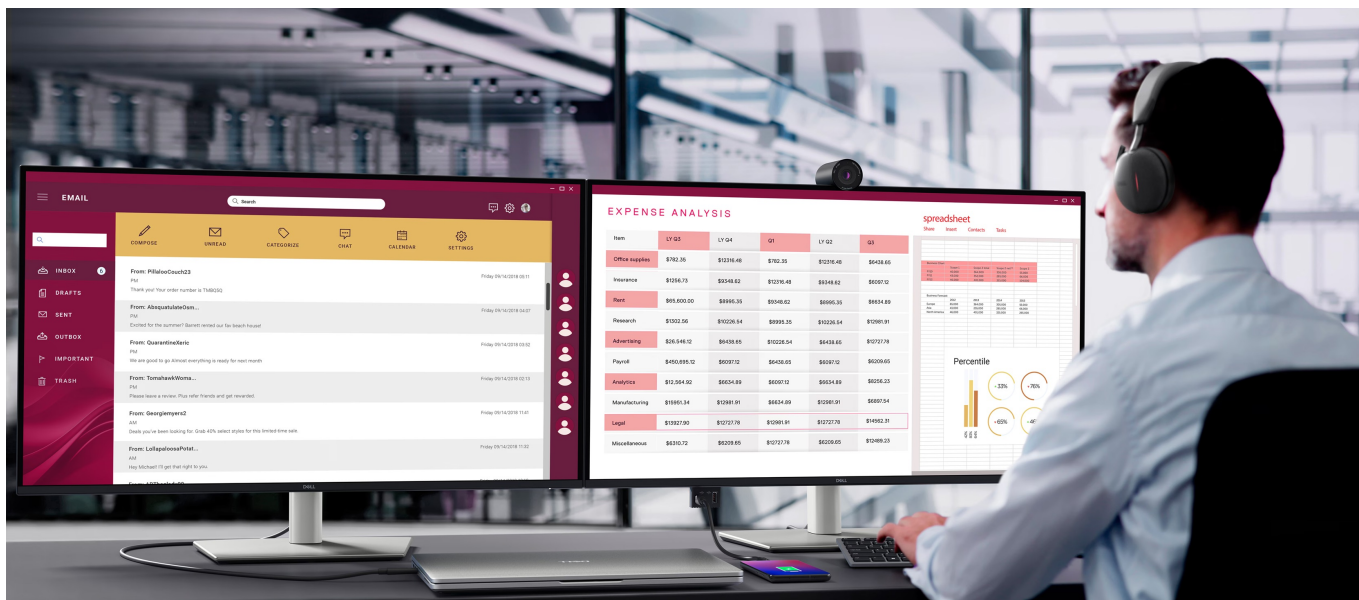

Popis

Monitor Dell Pro 32 Plus P3225DE - takhle se na práci musí

Monitor Dell Pro 32 Plus P3225DE představuje výkon a ultra jemné rozlišení v elegantním designu. **Displej s úhlopříčkou 32 palců** vám zprostředkuje optimální plochu pro práci s moderním softwarem, sledování tabulek, dokumentů i multimédií zábavu. Díky **rozlišení QHD** je monitor Dell Pro 32 Plus P3225QD ideální **pro kreativní činnosti, editaci nebo tvorbu digitálního obsahu**. Quad HD rozlišení produkuje ostrý obraz, který zachytí potřebné detaily, a díky tomu posune vaše pracovní projekty i multimediální zážitky zase o kus dál. **Obnovovací frekvence 100 Hz** zajistí méně blikání a více plynulého pohybu bez rušivých vlivů.

Výškově nastavitelný stojan s funkcí Pivot se postará o patřičný komfort a ergonomii během dlouhých hodin práce. Kromě námahy těla snižuje také námahu očí. **Technologie ComfortView Plus** potlačuje intenzitu modrého světla a efektivně chrání váš zrak při dlouhodobém sledování displeje.

Dell Pro 32 Plus P3225DE

LED monitor s úhlopříčkou **32"** disponující Quad HD rozlišením **2560 × 1440** obrazových bodů s poměrem stran **16 : 9**. Nabízí jas **350 cd/m²**, kontrastní poměr **1500 : 1**, 99% pokrytí sRGB, dobu odezvy **5 ms** a obnovovací frekvenci **100 Hz**. Pozorovací úhly **178° horizontálně i vertikálně** zaručí skvělou viditelnost z jakéhokoliv úhlu. K dispozici jsou také **tři porty USB 3.0**, ethernetový port **RJ-45** a dva porty **USB-C**, z nichž jeden kromě vysokorychlostního přenosu videa a dat umožňuje napájení připojených zařízení až do 90 W. Díky technologii **Daisy Chain** lze jednoduše propojit více monitorů a připojit je k počítači jediným kabelem. Potěší také výškově nastavitelný stojan a funkce **Pivot**, která umožňuje otočení obrazovky o 90°.