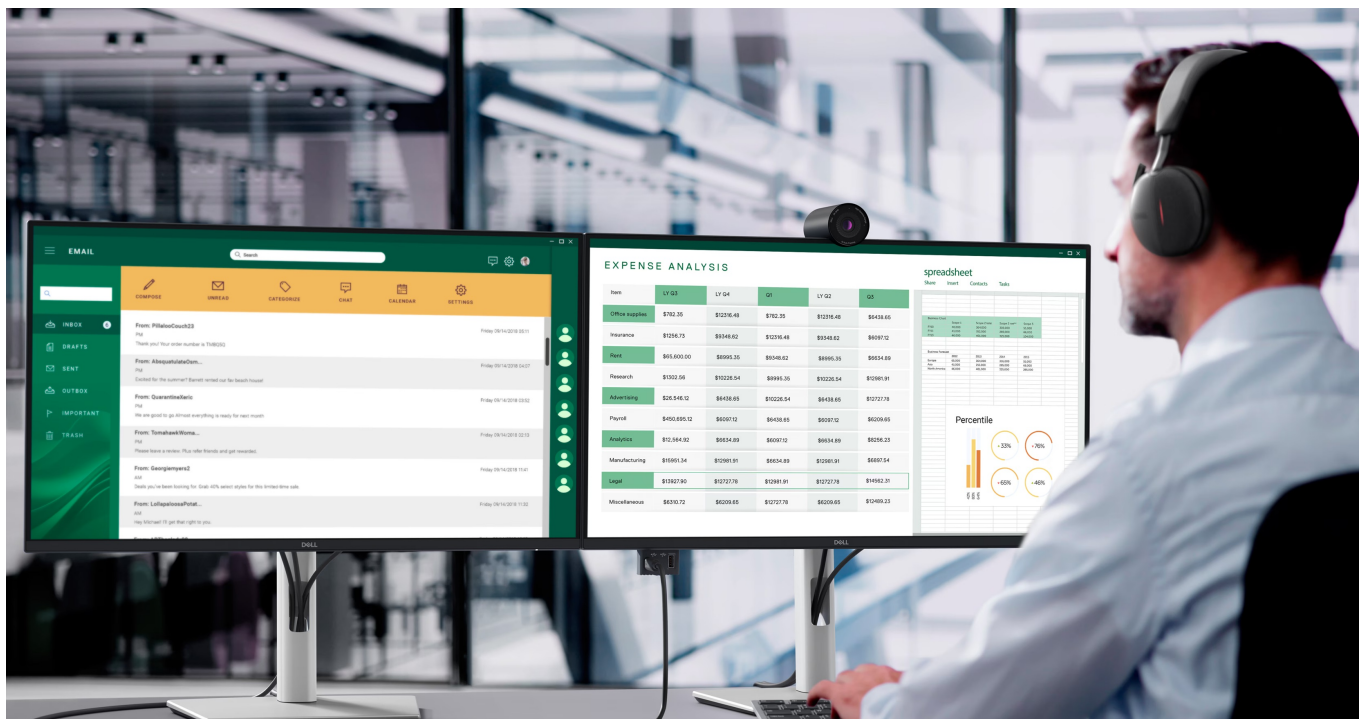

Popis

Dell Pro 27 Plus P2725DE - komfortní pohled na tabulky i multimédia

Monitor Dell Pro 27 Plus P2725DE je připraven na jakýkoli úkol. Přináší 24palcový displej, na kterém zobrazíte pracovní povinnosti i multimédia pro každodenní zábavu. Obrazovka nabízí obraz v **QHD rozlišení**, díky čemuž vykresluje obsah ostře a s velkou mírou detailů. **Technologie IPS** zajišťuje široké pozorovací úhly, díky kterým můžete obsah sledovat pohodlně i při pohledu ze stran. Díky **99% pokrytí sRGB** je zajištěno přesné a konzistentní podání barev.

Technologie Daisy Chain vám umožní jednoduše propojit více monitorů jediným kabelem a získat enormní plochu pro náročnou práci. **Vylepšený režim ComfortView Plus** snižuje vyzařování modrého světla a přispívá ke komfortnímu sledování obsahu na displeji po celý den. Díky **obnovovací frekvenci 100 Hz** je obraz hladký a bez rušivých vlivů vykresluje i plynulé pohyby. **Výškově nastavitelný stojan s funkcí Pivot** umožní flexibilní přizpůsobení pozice podle vašich požadavků.

Dell Pro 27 Plus P2725DE

LED monitor s úhlopříčkou **27"** disponující Quad HD rozlišením **2560 × 1440** obrazových bodů s poměrem stran **16 : 9**. Nabízí jas **350 cd/m²**, kontrastní poměr **1500 : 1**, 99% pokrytí sRGB, dobu odezvy **5 ms** a obnovovací frekvenci **100 Hz**. Pozorovací úhly **178° horizontálně i vertikálně** zaručí skvělou viditelnost z jakéhokoliv úhlu. K dispozici jsou také **tři**

porty USB 3.0, ethernetový port **RJ-45** a dva porty **USB-C**, z nichž jeden kromě vysokorychlostního přenosu videa a dat umožňuje napájení připojených zařízení až do 90 W. Díky technologii **Daisy Chain** lze jednoduše propojit více monitorů a připojit je k počítači jediným kabelem. Potěší také výškově nastavitelný stojan a funkce **Pivot**, která umožňuje otočení obrazovky o 90°.