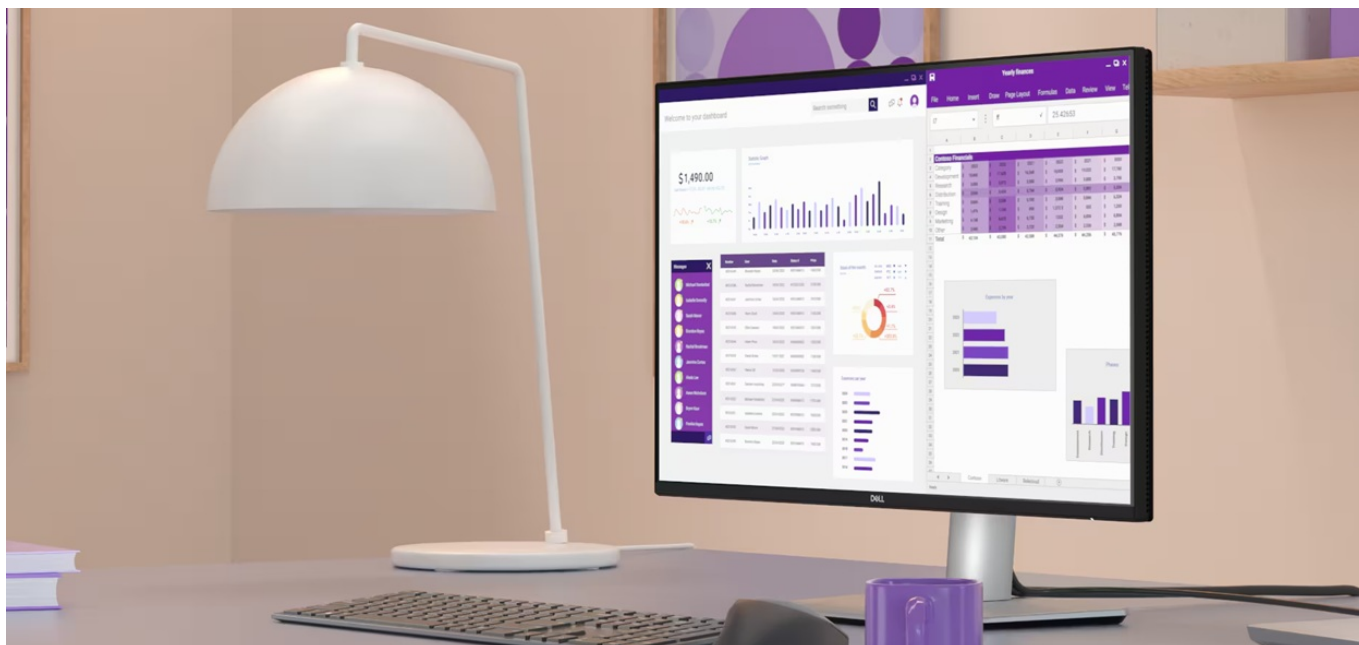

### Dell Pro 27 Plus P2725D - komfortní pohled na tabulky i multimédia

**Monitor Dell Pro 27 Plus P2725D** je připraven na jakýkoli úkol. Přináší 27palcový displej, na kterém zobrazíte pracovní povinnosti i multimédia pro každodenní zábavu. Obrazovka nabízí obraz v **QHD rozlišení**, díky čemuž vykresluje obsah ostře a s velkou mírou detailů. **Technologie IPS** zajišťuje široké pozorovací úhly, díky kterým můžete obsah sledovat pohodlně i při pohledu ze stran. Díky **99% pokrytí sRGB** je zajištěno přesné a konzistentní podání barev.

**Vylepšený režim ComfortView Plus** snižuje vyzařování modrého světla a přispívá ke komfortnímu sledování obsahu na displeji po celý den. Díky **obnovovací frekvenci 100 Hz** je obraz hladký a bez rušivých vlivů vykresluje i plynulé pohyby. **Výškově nastavitelný stojan s funkcí Pivot** umožní flexibilní přizpůsobení pozice podle vašich požadavků.

### **Dell Pro 27 Plus P2725D**

LED monitor s úhlopříčkou **27"** disponující Quad HD rozlišením **2560 × 1440** obrazových bodů s poměrem stran **16 : 9**. Nabízí jas **350 cd/m<sup>2</sup>**, kontrastní poměr **1500 : 1**, 99% pokrytí sRGB, dobu odezvy **5 ms** a obnovovací frekvenci **100 Hz**. Pozorovací úhly **178° horizontálně i vertikálně** zaručí skvělou viditelnost z jakéhokoliv úhlu. K dispozici jsou také **tři porty USB 3.0** a port **USB-C**, který umožňuje napájení připojených zařízení až do 15 W. Potěší také výškově nastavitelný stojan a funkce **Pivot**, která umožňuje otočení obrazovky o 90°.