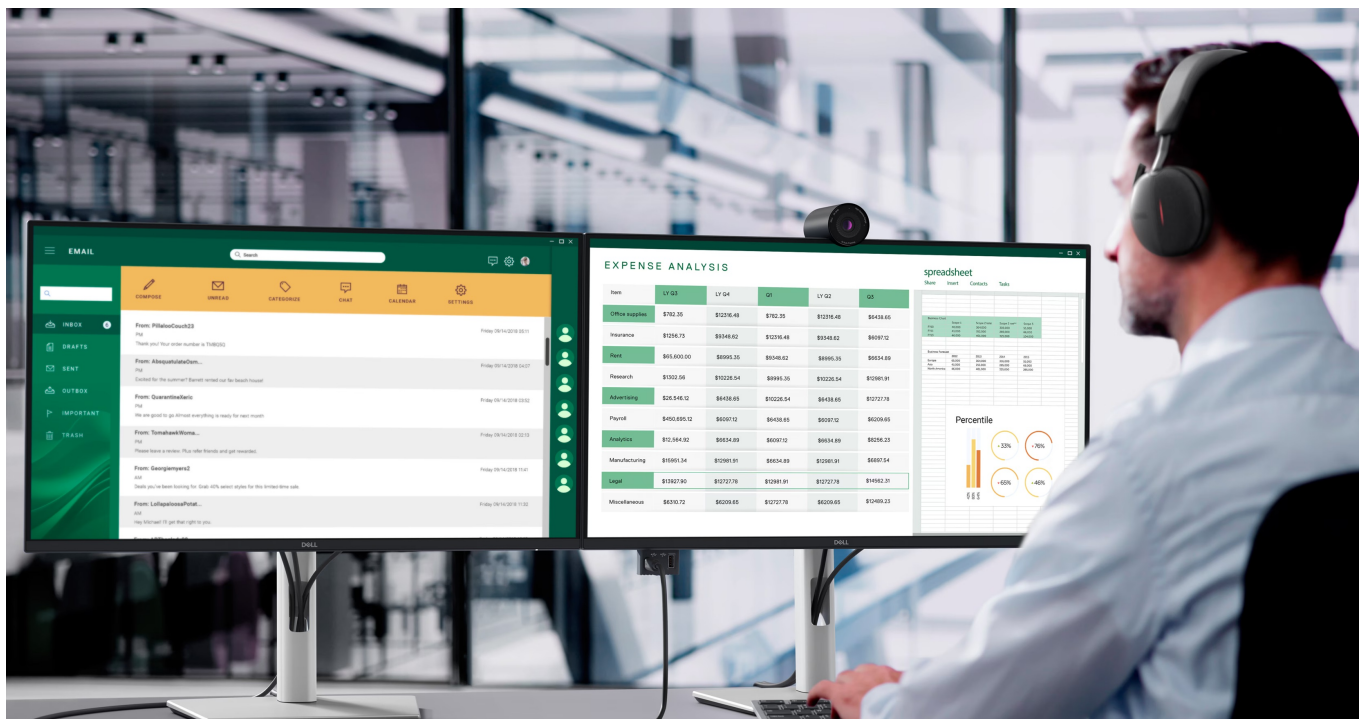

Popis

Dell Pro 24 Plus P2425DE - komfortní pohled na tabulky i multimédia

Monitor Dell Pro 24 Plus P2425DE je připraven na jakýkoli úkol. Přináší 24palcový displej, na kterém zobrazíte pracovní povinnosti i multimédia pro každodenní zábavu. Obrazovka nabízí obraz v **QHD rozlišení**, díky čemuž vykresluje obsah ostře a s velkou mírou detailů. **Technologie IPS** zajišťuje široké pozorovací úhly, díky kterým můžete obsah sledovat pohodlně i při pohledu ze stran. Díky **99% pokrytí sRGB** je zajištěno přesné a konzistentní podání barev.

Technologie Daisy Chain vám umožní jednoduše propojit více monitorů jediným kabelem a získat enormní plochu pro náročnou práci. **Vylepšený režim ComfortView Plus** snižuje vyzařování modrého světla a přispívá ke komfortnímu sledování obsahu na displeji po celý den. Díky **obnovovací frekvenci 100 Hz** je obraz hladký a bez rušivých vlivů vykresluje i plynulé pohyby. **Výškově nastavitelný stojan s funkcí Pivot** umožní flexibilní přizpůsobení pozice podle vašich požadavků.

Dell Pro 24 Plus P2425DE

LED monitor s úhlopříčkou **23,8"** disponující Quad HD rozlišením **2560 x 1440** obrazových bodů s poměrem stran **16 : 9**. Nabízí jas **350 cd/m²**, kontrastní poměr **1500 : 1**, 99% pokrytí sRGB, dobu odezvy **5 ms** a obnovovací frekvenci **100 Hz**. Pozorovací úhly **178° horizontálně i vertikálně** zaručí skvělou viditelnost z jakéhokoliv úhlu. K dispozici jsou také **tři**

porty USB 3.0, ethernetový port **RJ-45** a dva porty **USB-C**, z nichž jeden kromě vysokorychlostního přenosu videa a dat umožňuje napájení připojených zařízení až do 90 W. Díky technologii **Daisy Chain** lze jednoduše propojit více monitorů a připojit je k počítači jediným kabelem. Potěší také výškově nastavitelný stojan a funkce **Pivot**, která umožňuje otočení obrazovky o 90°.