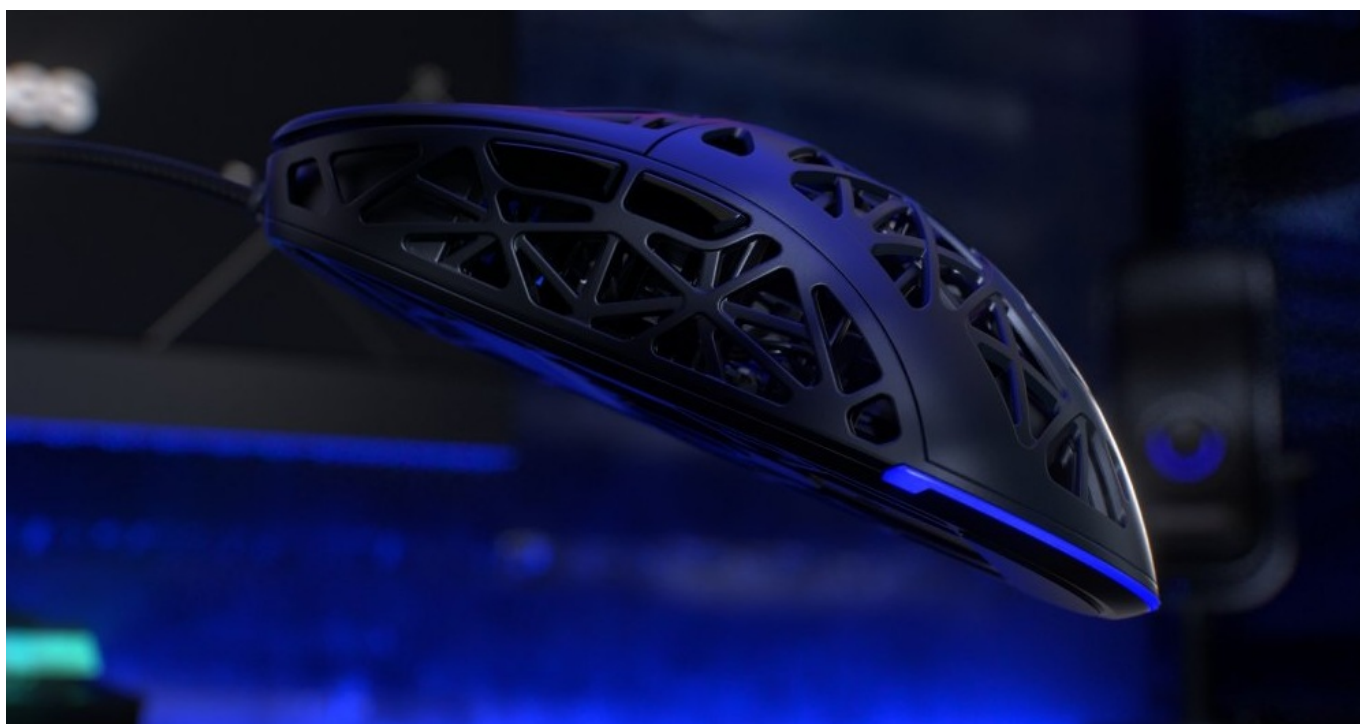

Popis

Endorfy myš LIV - lehký pohyb, precizní míření

Ultralehká herní myš Endorfy myš LIV přesně reaguje na každý pokyn. Ve stylové konstrukci je přítomen moderní optický senzor **Pixart PAW3311**, který precizně snímá veškerý pohyb a umožní vám bezchybné ovládání kurzoru. Díky **nastavitelnému rozlišení** se snadno přizpůsobí každé herní situaci a naladí se na vaši vlnu – ať už přesně míříte, nebo potřebujete co nejrychleji rozdělit pokyny a zadat úkoly.

Ve spojení s **kvalitními spínači Kailh GM 4.0** je myš **Endorfy LIV** ideálním kouskem pro náročné hráče a fanoušky e-sportu. Drátové připojení pomocí USB kabelu je rychlé a jednoduché. **Unikátní děrovaný design** je nejenom stylový na pohled, ale tento prodyšný povrch také zlepšuje proudění vzduchu. Další výhodou je **mimořádně nízká váha pouze 54 g** celé myši, takže nad hrou získáte dokonalou kontrolu hned s prvotním uchopením.

Endorfy LIV

Ultra lehká herní myš disponující **6 programovatelnými tlačítky** a vysoce přesným **optickým senzorem Pixart PAW3311** s nastavitelným rozlišením **až 12 000 DPI**. Herní design doplňuje **adresovatelné RGB podsvícení**. Kvalitní spínače **Kailh GM 4.0** vydrží více než **60 milionů kliků**. Připojení lze jednoduše realizovat skrze USB kabel o délce 1,8 m.

ULTRALEHKÁ
KONSTRUKCE (54 G)

PTFE SLIDERY

Ultralehká konstrukce

Dokonale vyvážená konstrukce na PTFE sliderech
zaručuje rychlé a neomezené manévry na poli války.

Dedikovaný software

Snadno si přizpůsobte všechna nastavení podle svých preferencí. Software myši vám umožňuje upravit citlivost kurzoru, změnit funkce tlačítek nebo zvolit barvu a typ podsvícení.