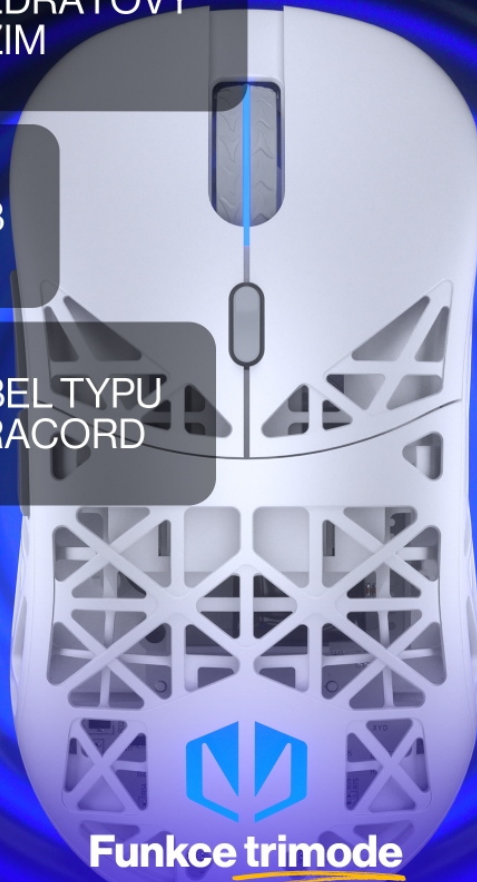

Rozhraní: 2,4 GHz (USB adaptér), Bluetooth, USB kabel

Napájení: integrovaná dobíjecí baterie

Rozměry: 126 × 65,7 × 39,3 mm

Hmotnost: 69 g

Barva: bílá

MAXIMÁLNÍ CITLIVOST
12 000 DPI

RYCHLOST SLEDOVÁNÍ 300 IPS

Nejlepší z nejlepších
Dělejte strategická rozhodnutí ve zlomku sekundy a jděte směle
za vítězstvím díky spolehlivému senzoru [PixArt PAW3311](#).

BEZDRÁTOVÝ
REŽIM

USB

KABEL TYPU
PARACORD

Funkce trimode

Připojte se bez omezení díky možnosti připojit myš k PC, konzoli, telefonu
nebo TV přes 2,4 GHz, Bluetooth nebo USB kabel.