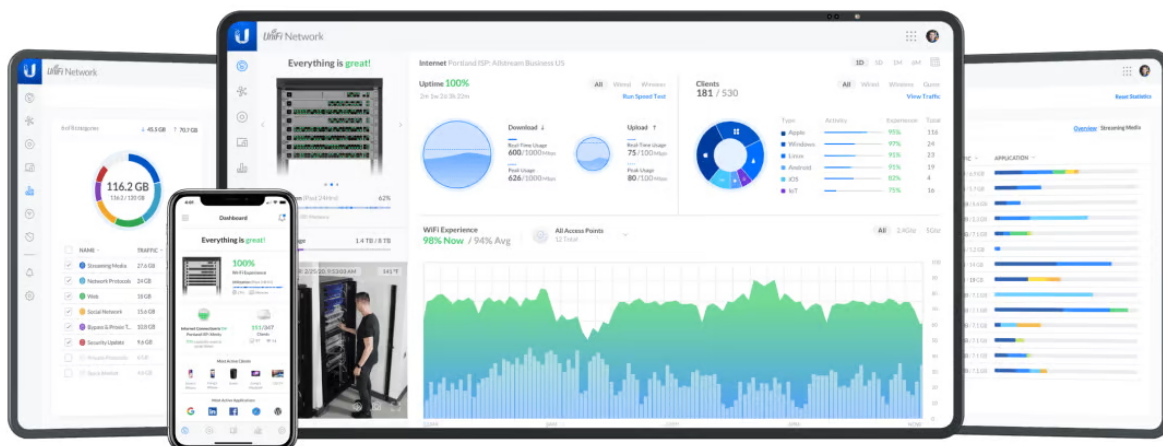

ZÁKLADNÍ SPECIFIKACE

Standard: 802.11a/b/g/n/ac/ax/be

Anténa: integrovaná 2pásmová anténa

Provozní frekvence: 2,4 GHz, 5 GHz

Rychlost přenosu dat: 688 Mbps (2,4 GHz), 2 × 8600 Mbps (5 GHz, low/high)

Podpora PoE: ano, PoE++, DC 42,5–57 V

Porty: 1 × 10GbE RJ-45, 1 × GbE RJ-45

Rozměry: 250 × 250 × 43,5 mm