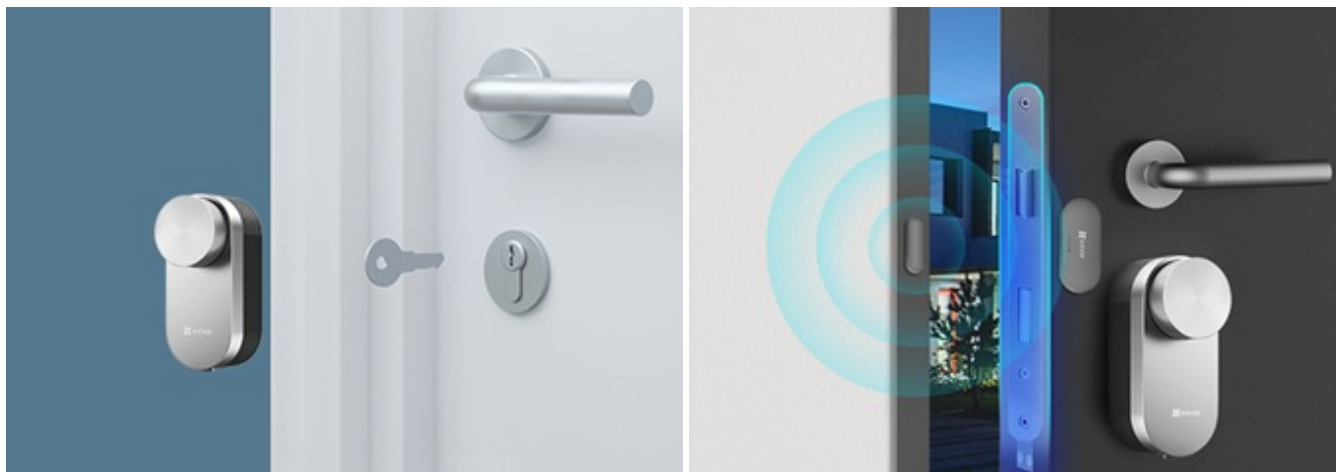

Popis

Chytrý zámek EZVIZ DL01 Pro - jednoduchá instalace, maximální bezpečnost

Bezpečný a jednoduchý vstup do místnosti bez použití klíče? S **chytrým dveřním zámkem EZVIZ DL01 Pro** a klávesnicí je to naprostá samozřejmost. Stylový a na pohled elegantní zámek je navržen **pro bezklíčový vstup**. **Kovová konstrukce** zajišťuje pevnost, odolnost a skvěle splyne s designem všech moderních dveří.

EZVIZ DL01 Pro chytrý dveřní zámek + klávesnice DL01CP

Set chytrého zámku a bezdrátové klávesnice.

Chytrý dveřní zámek v minimalistickém šedém provedení dokonale zabezpečí vchod a umožní odemknout či zamknout dveře pouhým kliknutím v **mobilní aplikaci**. Další možností je zadání **bezpečnostního kódu** nebo přiložení **bezkontaktní karty** na **bezdrátovou klávesnici**, která je součástí balení. Klávesnice je **voděodolná dle IP65** a v případě pokusu o její odstranění spustí hlasitý alarm. Dále je vybavena prostředním **tlačítkem s funkcí zvonku**, po jehož stisknutí začne zvonit chytrý zámek uvnitř.

Zařízení se instaluje přímo **na původní zámek se zasunutým klíčem**, není nutný žádný zásah do mechanismu zámku. Poté už probíhá otáčení klíčem automaticky, v případě potřeby je ale možné zámek odemknout **manuálně pomocí tlačítka**. Z venkovní strany se pak jeví jako zcela obyčejný zámek a **lze jej odemknout i klíčem**. Komunikace zámku s chytrým telefonem a klávesnicí probíhá bezdrátově pomocí **Bluetooth**. Pro připojení k chytré bráně EZVIZ A3 (není součástí) a následné začlenění do chytré domácnosti využívá technologii **Zigbee**. Napájení klávesnice i zámku mají na starost **AA baterie**.