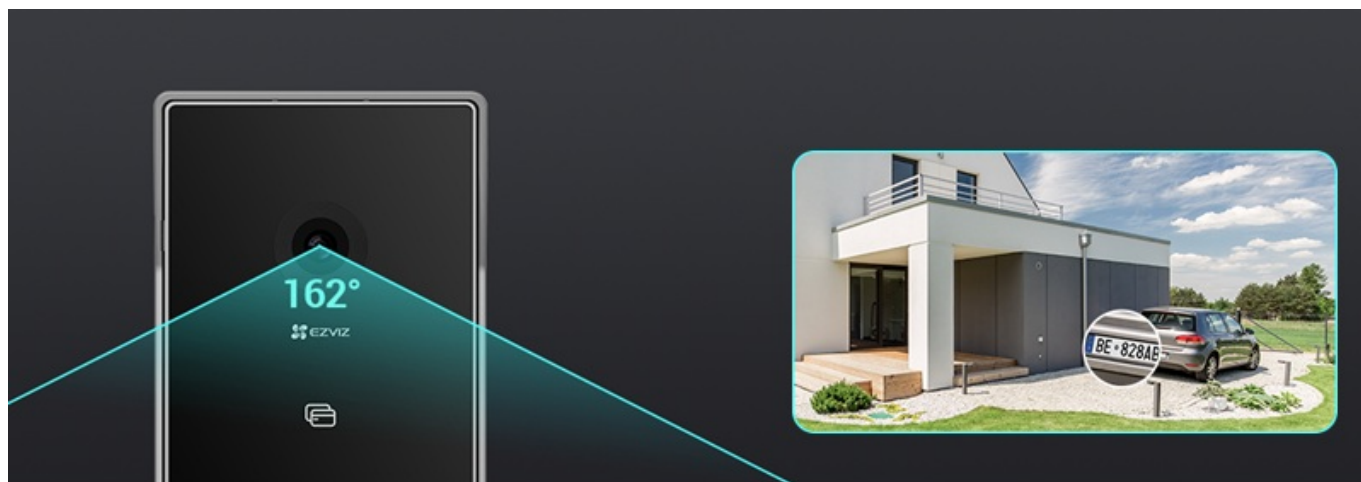

Sada dvou dveřních stanic **EZVIZ HP7 2** představuje chytré a elegantní řešení pro bezpečný přístup do vaší domácnosti. **Interkom** podporuje připojení k internetu a vzdálený přístup pomocí aplikace. Obsahuje **videotelefon**, který umožní komfortní prohlížení, komunikaci a udělování přístupu návštěvníkům. Je vybaven **dotykovou obrazovkou**, která umožní nastavení a správu venkovního dveřního telefonu.

Spolupracuje s **venkovní kamerou**, která dokáže nahrávat videa ve **vysokém rozlišení 2K** a příchozí osoby detekuje formou mobilních oznámení v reálném čase. Samozřejmostí je **zabudovaný mikrofón a reproduktor** pro obousměrnou komunikaci. Zařízení **EZVIZ HP7 2** je tak vhodné pro instalaci ve vilách, rozlehlých domech a dalších moderních nemovitostech. Součástí setu jsou také **vstupní čipy**, které po přiložení ke čtečce umožní snadný přístup návštěvníků.

EZVIZ HP7 2-Entry Kit

Set **dvou dveřních stanic** (interkomů) se čtečkou RFID čipů, 7" **bytového monitoru** a příslušenství.

Dveřní stanice jsou vybaveny **jedním zvonkem** a kamerou s rozlišením **2048 × 1296 px**. Úhel záběru kamery je 162° diagonálně. Pro přenos obrazu je používán kodek **H.265**. Samozřejmostí je integrovaný mikrofon, reproduktor a čtečka přístupových čipů **RFID**. Připojení zvonku je realizováno 2drátově. **Dotykový 7" monitor** lze připojit pomocí Wi-Fi a disponuje **microSD slotem**. Vzdálené **ovládání přes aplikaci**, **povrchová montáž**, odolnost vůči nepříznivým vlivům dle certifikace **IP65**. Z chytrých funkcí je k dispozici například **detekce lidské postavy**, možnost vygenerování dočasného návštěvnického kódu či volitelná funkce změny hlasu pro zachování soukromí při komunikaci.