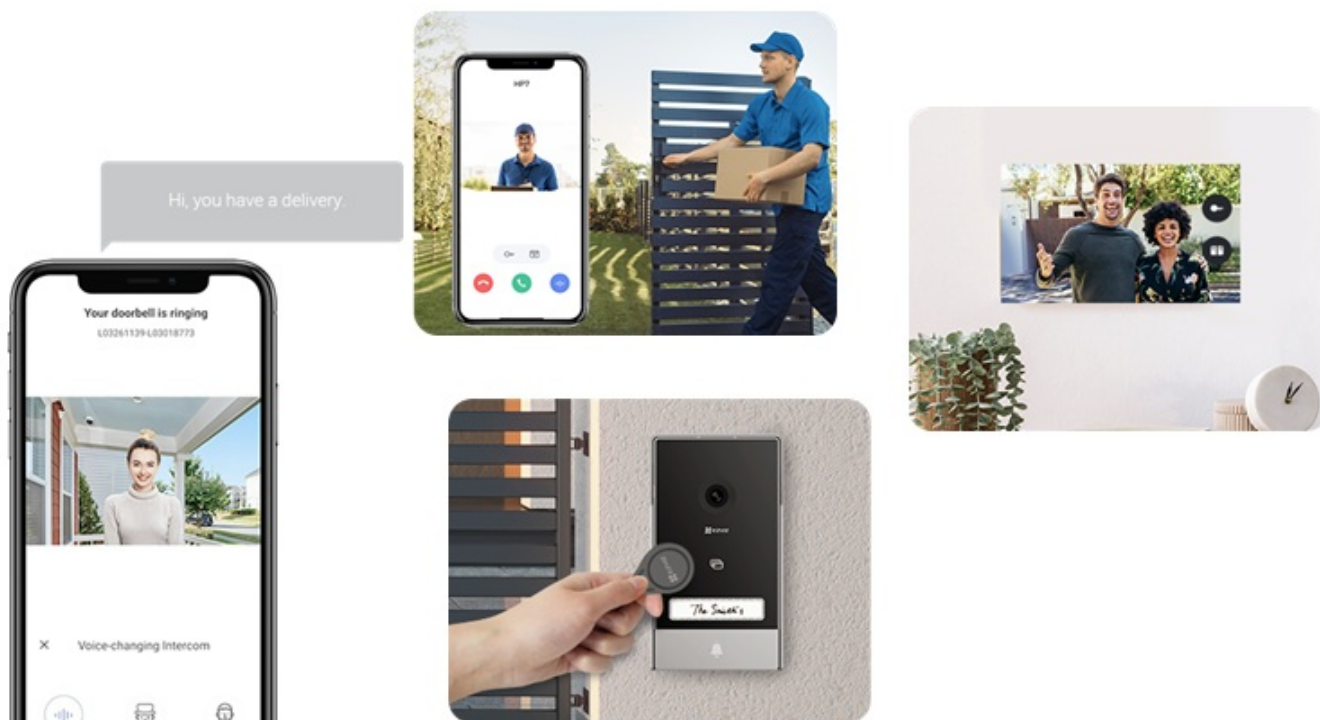

Sada dvou dveřních stanic **EZVIZ HP7 2** představuje chytré a elegantní řešení pro bezpečný přístup do vaší domácnosti. **Interkom** podporuje připojení k internetu a vzdálený přístup pomocí aplikace. Obsahuje **videotelefon**, který umožní komfortní prohlížení, komunikaci a udělování přístupu návštěvníkům. Je vybaven **dotykovou obrazovkou**, která umožní nastavení a správu venkovního dveřního telefonu.

Spolupracuje s **venkovní kamerou**, která dokáže nahrávat videa ve **vysokém rozlišení 2K** a příchozí osoby detekuje formou mobilních oznámení v reálném čase. Samozřejmostí je **zabudovaný mikrofón a reproduktor** pro obousměrnou komunikaci. Zařízení **EZVIZ HP7 2** je tak vhodné pro instalaci ve vilách, rozlehlých domech a dalších moderních nemovitostech. Součástí setu jsou také **vstupní čipy**, které po přiložení ke čtečce umožní snadný přístup návštěvníků.

EZVIZ HP7 2-Entry Kit

Set **dvou dveřních stanic** (interkomů) se čtečkou RFID čipů, 7" **bytového monitoru** a příslušenství.

Dveřní stanice jsou vybaveny **jedním zvonkem** a kamerou s rozlišením **2048 × 1296 px**. Úhel záběru kamery je 162° diagonálně. Pro přenos obrazu je používán kodek **H.265**. Samozřejmostí je integrovaný mikrofon, reproduktor a čtečka přístupových čipů **RFID**. Připojení zvonku je realizováno 2drátově. **Dotykový 7" monitor** lze připojit pomocí Wi-Fi a disponuje **microSD slotem**. Vzdálené **ovládání přes aplikaci**, **povrchová montáž**, odolnost vůči nepříznivým vlivům dle certifikace **IP65**. Z chytrých funkcí je k dispozici například **detekce lidské postavy**, možnost vygenerování dočasného návštěvnického kódu či volitelná funkce změny hlasu pro zachování soukromí při komunikaci.