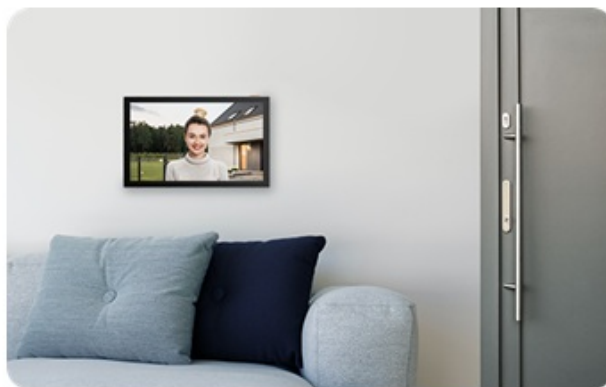

Sada dvou dveřních stanic **EZVIZ HP7 2** představuje chytré a elegantní řešení pro bezpečný přístup do vaší domácnosti. **Interkom** podporuje připojení k internetu a vzdálený přístup pomocí aplikace. Obsahuje **videotelefon**, který umožní komfortní prohlížení, komunikaci a udělování přístupu návštěvníkům. Je vybaven **dotykovou obrazovkou**, která umožní nastavení a správu venkovního dveřního telefonu.

Spolupracuje s **venkovní kamerou**, která dokáže nahrávat videa ve **vysokém rozlišení 2K** a příchozí osoby detekuje formou mobilních oznámení v reálném čase. Samozřejmostí je **zabudovaný mikrofón a reproduktor** pro obousměrnou komunikaci. Zařízení **EZVIZ HP7 2** je tak vhodné pro instalaci ve vilách, rozlehlých domech a dalších moderních nemovitostech. Součástí setu jsou také **vstupní čipy**, které po přiložení ke čtečce umožní snadný přístup návštěvníků.

EZVIZ HP7 2-Entry Kit

Set **dvou dveřních stanic** (interkomů) se čtečkou RFID čipů, 7" **bytového monitoru** a příslušenství.

Dveřní stanice jsou vybaveny **jedním zvonkem** a kamerou s rozlišením **2048 × 1296 px**. Úhel záběru kamery je 162° diagonálně. Pro přenos obrazu je používán kodek **H.265**. Samozřejmostí je integrovaný mikrofon, reproduktor a čtečka přístupových čipů **RFID**. Připojení zvonku je realizováno 2drátově. **Dotykový 7" monitor** lze připojit pomocí Wi-Fi a disponuje **microSD slotem**. Vzdálené **ovládání přes aplikaci**, **povrchová montáž**, odolnost vůči nepříznivým vlivům dle certifikace **IP65**. Z chytrých funkcí je k dispozici například **detekce lidské postavy**, možnost vygenerování dočasného návštěvnického kódu či volitelná funkce změny hlasu pro zachování soukromí při komunikaci.