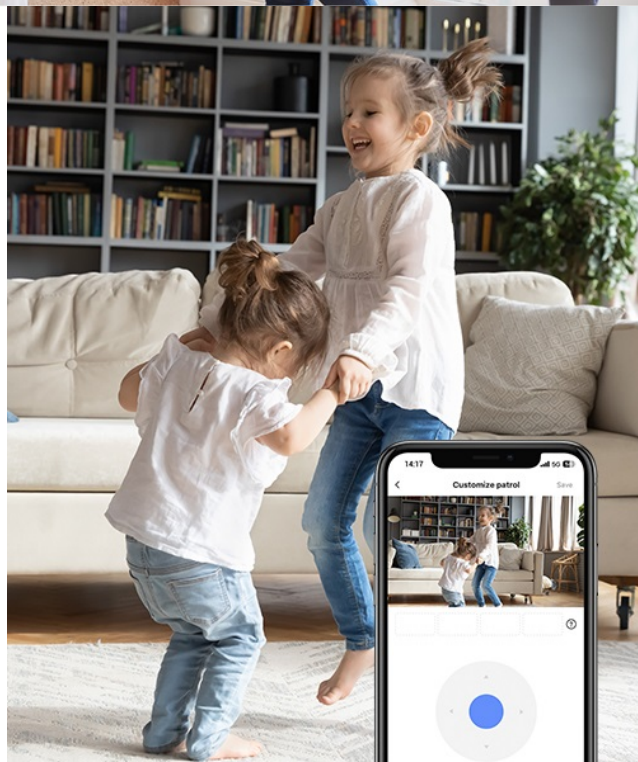

### Bezpečnostní IP kamera EZVIZ H6c Pro 4K - dohled nad každým koutem v domácnosti

**IP kamera EZVIZ H6c Pro 4K** výrazně zlepší zabezpečení vašeho interiéru. Díky **otočné konstrukci** pokryje velký prostor, který vám zprostředkuje v podobě obrazu ve 4K rozlišení. Důležité informace o tom, co se u vás doma děje, získáváte formou upozornění. Systém detekce je natolik inteligentní, že dokáže rozpoznat pohybující se osobu a sledovat každá její krok. Mezi další inteligentní funkce patří například **upozornění na změnu hladinu hluku**.

## EZVIZ H6c Pro 4K

Bezdrátová IP kamera je navržena pro snadné sledování vnitřních prostor. **Snímač 1/2,7" CMOS** je schopný snímat video v rozlišení **3840 × 2160 px**. Pro případ zhoršených světelných podmínek je přítomen **IR přísvit** do vzdálenosti **až 10 m** a bílý **LED přísvit** pro barevné záznamy v noci. Součástí kamery je integrovaný **reproduktor a mikrofón**, který umožňuje oboustrannou komunikaci. Připojení lze jednoduše realizovat jak drátově prostřednictvím **RJ-45** konektoru, tak bezdrátově skrze **Wi-Fi**. Pripojení kamery pomocí aplikace v mobilním zařízení umožní pohodlný vzdálený přístup, pořizování záznamů či fotografií nebo upozornění v případě **detekce pohybu**. Mezi další užitečné funkce patří například rozpoznávání a sledování lidské postavy (Auto-Tracking), detekce hlasitých zvuků či **dotykové tlačítko** pro zahájení hovoru. Natočené záznamy je možné ukládat na **microSD kartu** do kapacity až 512 GB nebo odesílat na cloudové úložiště (na základě předplatného). Přímou v aplikaci navíc můžete s kamerou pohodlně otáčet o **až 340°** horizontálně a **až 55°** vertikálně.