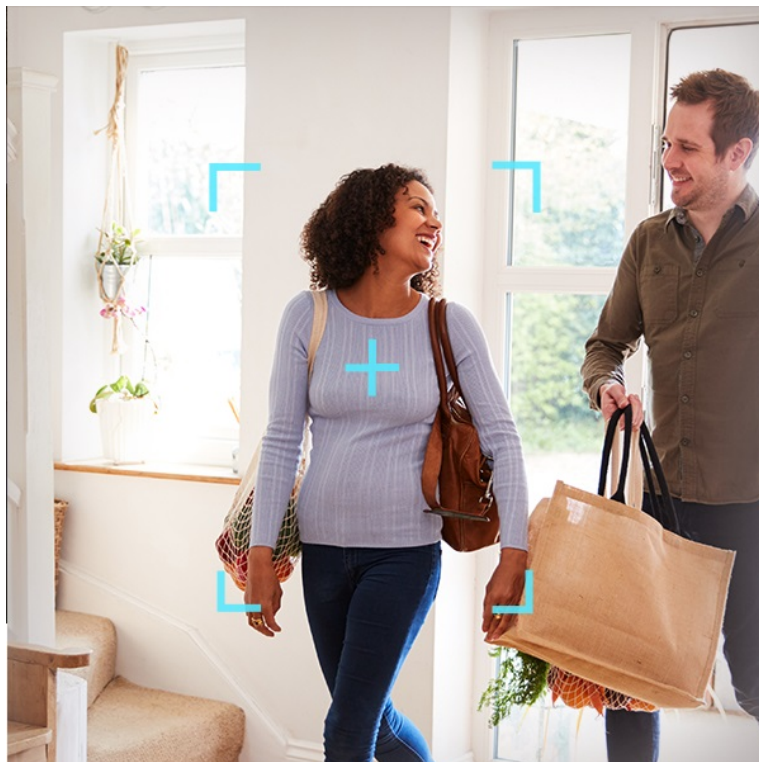

### Bezpečnostní IP kamera EZVIZ H6c Pro 4K - dohled nad každým koutem v domácnosti

**IP kamera EZVIZ H6c Pro 4K** výrazně zlepší zabezpečení vašeho interiéru. Díky **otočné konstrukci** pokryje velký prostor, který vám zprostředkuje v podobě obrazu ve 4K rozlišení. Důležité informace o tom, co se u vás doma děje, získáváte formou upozornění. Systém detekce je natolik inteligentní, že dokáže rozpoznat pohybující se osobu a sledovat každá její krok. Mezi další inteligentní funkce patří například **upozornění na změnu hladinu hluku**.

## EZVIZ H6c Pro 4K

Bezdrátová IP kamera je navržena pro snadné sledování vnitřních prostor. **Snímač 1/2,7" CMOS** je schopný snímat video v rozlišení **3840 × 2160 px**. Pro případ zhoršených světelných podmínek je přítomen **IR přísvit** do vzdálenosti **až 10 m** a bílý **LED přísvit** pro barevné záznamy v noci. Součástí kamery je integrovaný **reproduktor a mikrofón**, který umožňuje oboustrannou komunikaci. Připojení lze jednoduše realizovat jak drátově prostřednictvím **RJ-45** konektoru, tak bezdrátově skrze **Wi-Fi**. Pripojení kamery pomocí aplikace v mobilním zařízení umožní pohodlný vzdálený přístup, pořizování záznamů či fotografií nebo upozornění v případě **detekce pohybu**. Mezi další užitečné funkce patří například rozpoznávání a sledování lidské postavy (Auto-Tracking), detekce hlasitých zvuků či **dotykové tlačítko** pro zahájení hovoru. Natočené záznamy je možné ukládat na **microSD kartu** do kapacity až 512 GB nebo odesílat na cloudové úložiště (na základě předplatného). Přímou v aplikaci navíc můžete s kamerou pohodlně otáčet o **až 340°** horizontálně a **až 55°** vertikálně.