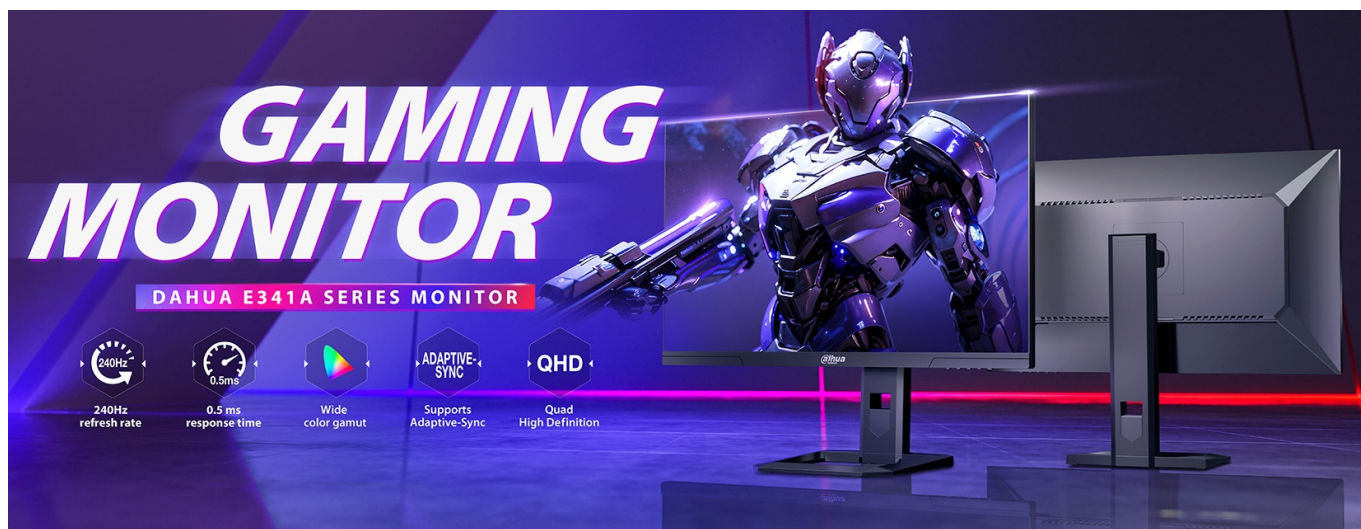

Herní monitor Dahua LM27-E341A, který vás zláká na pohlcující gamingovou i multimediální zábavu. Displej se vyznačuje designem s tenkými rámečky a **úhlopříčkou 27"**. Je extra prostorný pro zobrazení her, dalších multimédií i PC aplikací. U hráčů hraje prim především rychlost. Proto **monitor Dahua LM27-E341A** disponuje **240Hz obnovovací frekvencí** a **ultra nízkou dobou odezvy 0,5 ms**, díky čemuž vykresluje obsah jasně, hladce a s plnými detaily **QHD rozlišení**.

obsah bez zkresení barev i při pohledu ze stran.

Technologie pro snížení modrého světla chrání vaše oči a umožní komfortní gaming po velmi dlouhou dobu a v nočních hodinách. Monitor obsahuje **8 přednastavených režimů** pro různé herní žánry nebo multimediální využití. Každý uživatel si tak přijde na své, ať už dává přednost kompetitivním střílečkám, RPG, MOBA hram, užívá si filmy nebo chce třeba pohodlně číst dokumenty.

Dahua LM27-E341A

Herní LED monitor s úhlopříčkou **27"** nabízející QHD rozlišení **2560 × 1440** obrazových bodů s poměrem stran 16 : 9. Disponuje kontrastním poměrem **1000 : 1**, jasem **300 cd/m²**, dobou odezvy **0,5 ms** a pokrytím 95 % DCI-P3. Použitá technologie **IPS** poskytuje široké pozorovací úhly **178° horizontálně i vertikálně**. Díky obnovovací frekvenci **240 Hz** a technologii **Adaptive-Sync** vám při hraní neunikne jediný detail. Monitor je vhodný i pro instalaci na stěnu díky standardu **VESA 100 × 100 mm**.

Součástí balení je DisplayPort kabel.

ZÁKLADNÍ SPECIFIKACE

Typ panelu: IPS

Úhlopříčka: 27"

Poměr stran: 16 : 9

Rozlišení: 2560 × 1440 px

Kontrastní poměr: 1000 : 1

Doba odezvy: 0,5 ms