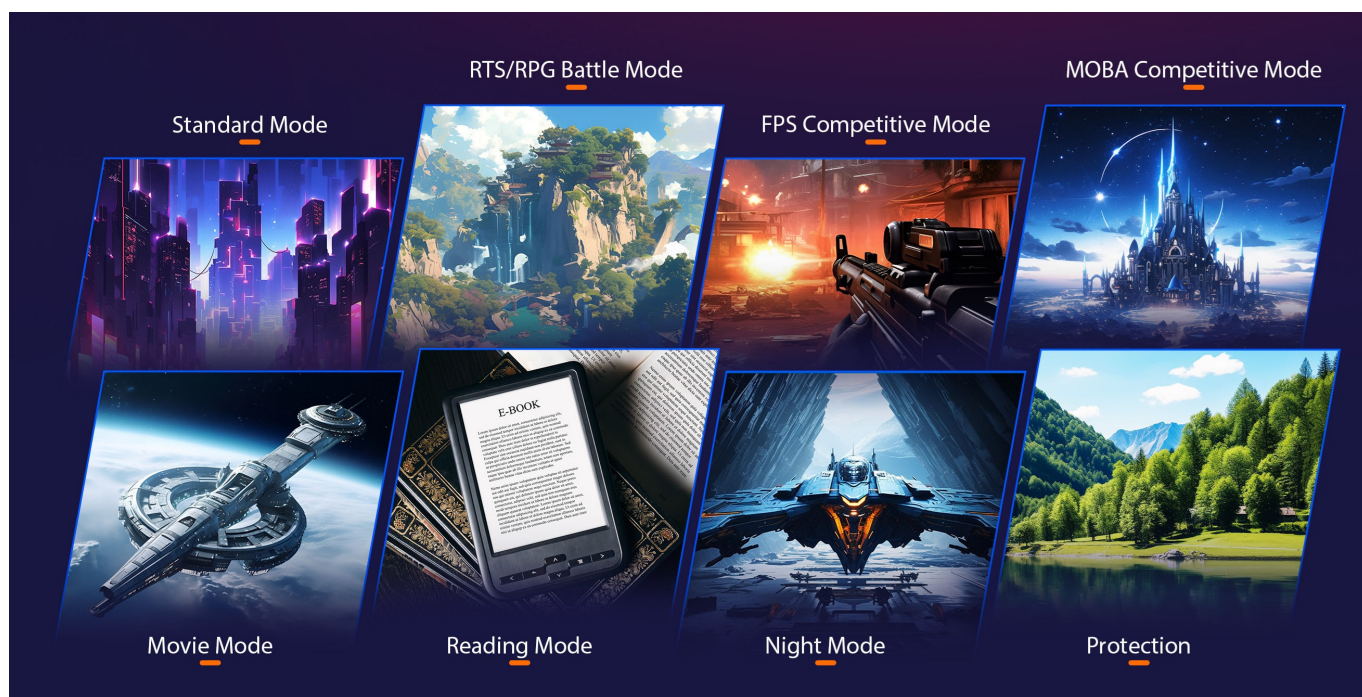

Herní monitor Dahua LM27-E341A, který vás zláká na pohlcující gamingovou i multimediální zábavu. Displej se vyznačuje designem s tenkými rámečky a **úhlopříčkou 27"**. Je extra prostorný pro zobrazení her, dalších multimédií i PC aplikací. U hráčů hraje prim především rychlost. Proto **monitor Dahua LM27-E341A** disponuje **240Hz obnovovací frekvencí** a **ultra nízkou dobou odezvy 0,5 ms**, díky čemuž vykresluje obsah jasně, hladce a s plnými detaily **QHD rozlišení**.

obsah bez zkresení barev i při pohledu ze stran.

Technologie pro snížení modrého světla chrání vaše oči a umožní komfortní gaming po velmi dlouhou dobu a v nočních hodinách. Monitor obsahuje **8 přednastavených režimů** pro různé herní žánry nebo multimediální využití. Každý uživatel si tak přijde na své, ať už dává přednost kompetitivním střílečkám, RPG, MOBA hram, užívá si filmy nebo chce třeba pohodlně číst dokumenty.