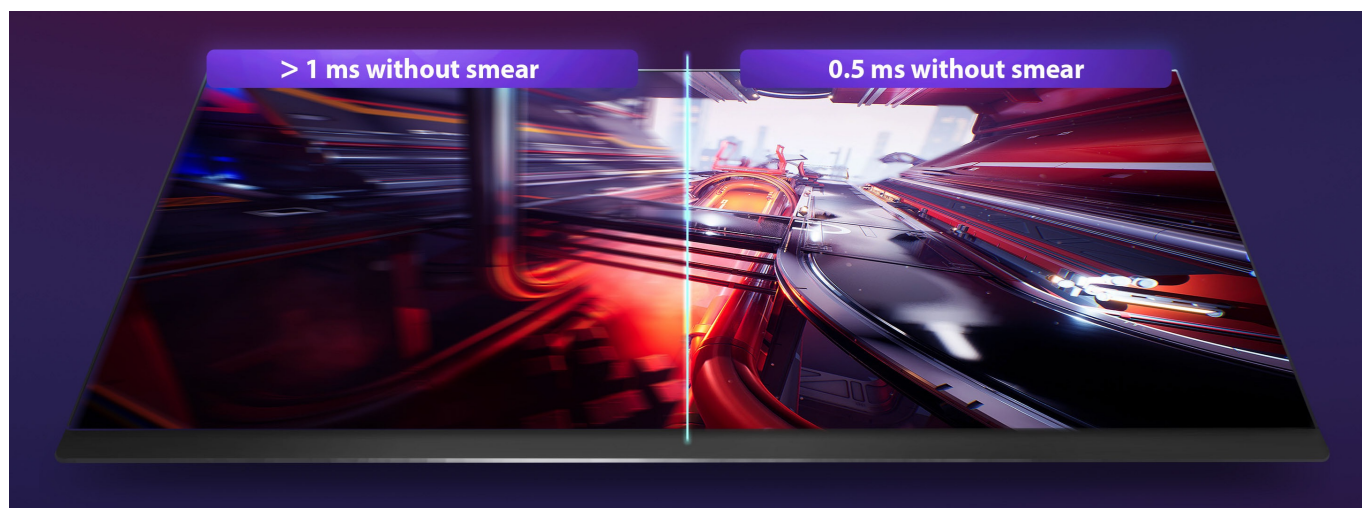

Herní monitor Dahua LM27-E341A, který vás zláká na pohlcující gamingovou i multimediální zábavu. Displej se vyznačuje designem s tenkými rámečky a **úhlopříčkou 27"**. Je extra prostorný pro zobrazení her, dalších multimédií i PC aplikací. U hráčů hraje prim především rychlost. Proto **monitor Dahua LM27-E341A** disponuje **240Hz obnovovací frekvencí** a **ultra nízkou dobou odezvy 0,5 ms**, díky čemuž vykresluje obsah jasně, hladce a s plnými detaily **QHD rozlišení**.

obsah bez zkresení barev i při pohledu ze stran.

Technologie pro snížení modrého světla chrání vaše oči a umožní komfortní gaming po velmi dlouhou dobu a v nočních hodinách. Monitor obsahuje **8 přednastavených režimů** pro různé herní žánry nebo multimediální využití. Každý uživatel si tak přijde na své, ať už dává přednost kompetitivním střílečkám, RPG, MOBA hram, užívá si filmy nebo chce třeba pohodlně číst dokumenty.

Dahua LM27-E341A

Herní LED monitor s úhlopříčkou **27"** nabízející QHD rozlišení **2560 × 1440** obrazových bodů s poměrem stran 16 : 9. Disponuje kontrastním poměrem **1000 : 1**, jasem **300 cd/m²**, dobou odezvy **0,5 ms** a pokrytím 95 % DCI-P3. Použitá technologie **IPS** poskytuje široké pozorovací úhly **178° horizontálně i vertikálně**. Díky obnovovací frekvenci **240 Hz** a technologii **Adaptive-Sync** vám při hraní neunikne jediný detail. Monitor je vhodný i pro instalaci na stěnu díky standardu **VESA 100 × 100 mm**.

Součástí balení je DisplayPort kabel.

ZÁKLADNÍ SPECIFIKACE

Typ panelu: IPS

Úhlopříčka: 27"

Poměr stran: 16 : 9

Rozlišení: 2560 × 1440 px

Kontrastní poměr: 1000 : 1

Doba odezvy: 0,5 ms