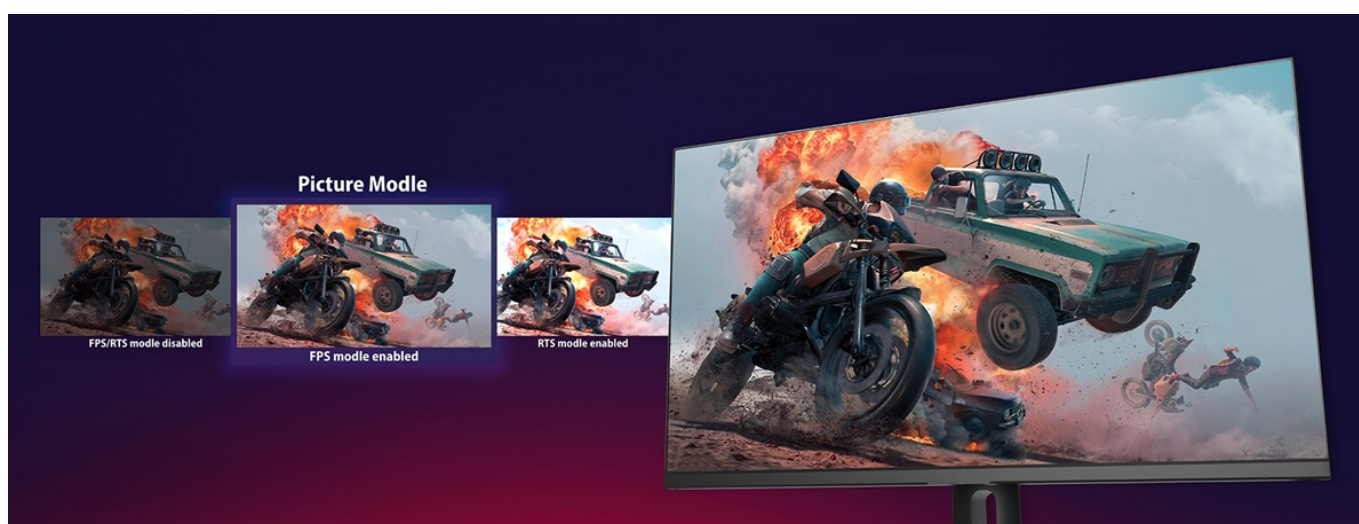

### Monitor Dahua LM27-E331A - všechny krásy multimédií a her na jedné obrazovce

**LED monitor Dahua LM27-E331A** je navržen pro kvalitní herní zábavu a sledování multimédií. Velký **displej s úhlopříčkou 27 palců** nabízí takový prostor, abyste měli potřebný přehled nad okolím a rychlou orientaci i dost místa například pro aplikace ve více oknech, filmy, videa a fotografie. Díky **QHD rozlišení** produkuje jasný obraz se živými barvami a všemi detaily. **IPS panel se širokými pozorovacími úhly** umožňuje komfortní sledování i při pohledu ze stran.

Pro připojení ke zdroji obrazu slouží **dvojice portů HDMI a DisplayPortů**. Díky tomu je tento model kompatibilní s moderními PC sestavami a dalšími periferiemi, jako jsou například herní konzole. Součástí výbavy jsou rovněž integrované **reproduktory**, které zajistí plnohodnotné ozvučení her, filmů, videí nebo poslech hudby.