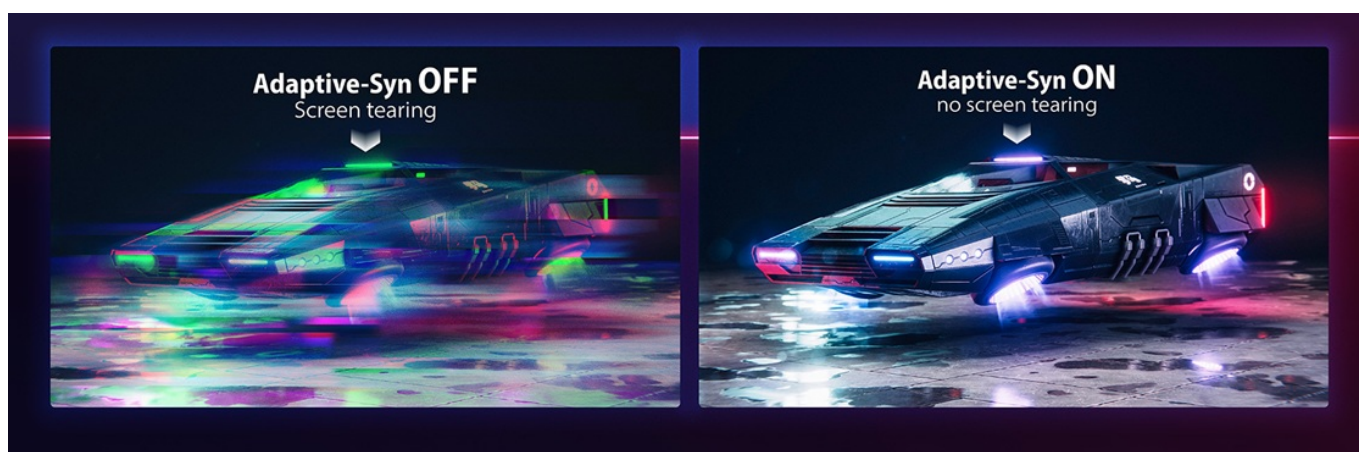

### Monitor Dahua LM27-E331A - všechny krásy multimédií a her na jedné obrazovce

**LED monitor Dahua LM27-E331A** je navržen pro kvalitní herní zábavu a sledování multimédií. Velký **displej s úhlopříčkou 27 palců** nabízí takový prostor, abyste měli potřebný přehled nad okolím a rychlou orientaci i dost místa například pro aplikace ve více oknech, filmy, videa a fotografie. Díky **QHD rozlišení** produkuje jasný obraz se živými barvami a všemi detaily. **IPS panel se širokými pozorovacími úhly** umožňuje komfortní sledování i při pohledu ze stran.

Displej je navíc vměstnán do konstrukce s **tenkými rámečky**, což přispívá k elegantnímu vzhledu. **Obnovovací frekvence 180 Hz** a **doba odezvy 1 ms** zajistí hladké vykreslování obrazu bez rušivých artefaktů. K tomu všemu **monitor Dahua LM27-E331A** podporuje **technologie Adaptive sync** pro perfektní synchronizaci a obraz krásně ostrý bez rozmazání.

Pro připojení ke zdroji obrazu slouží **dvojice portů HDMI a DisplayPortů**. Díky tomu je tento model kompatibilní s moderními PC sestavami a dalšími periferiemi, jako jsou například herní konzole. Součástí výbavy jsou rovněž integrované **reproduktory**, které zajistí plnohodnotné ozvučení her, filmů, videí nebo poslech hudby.