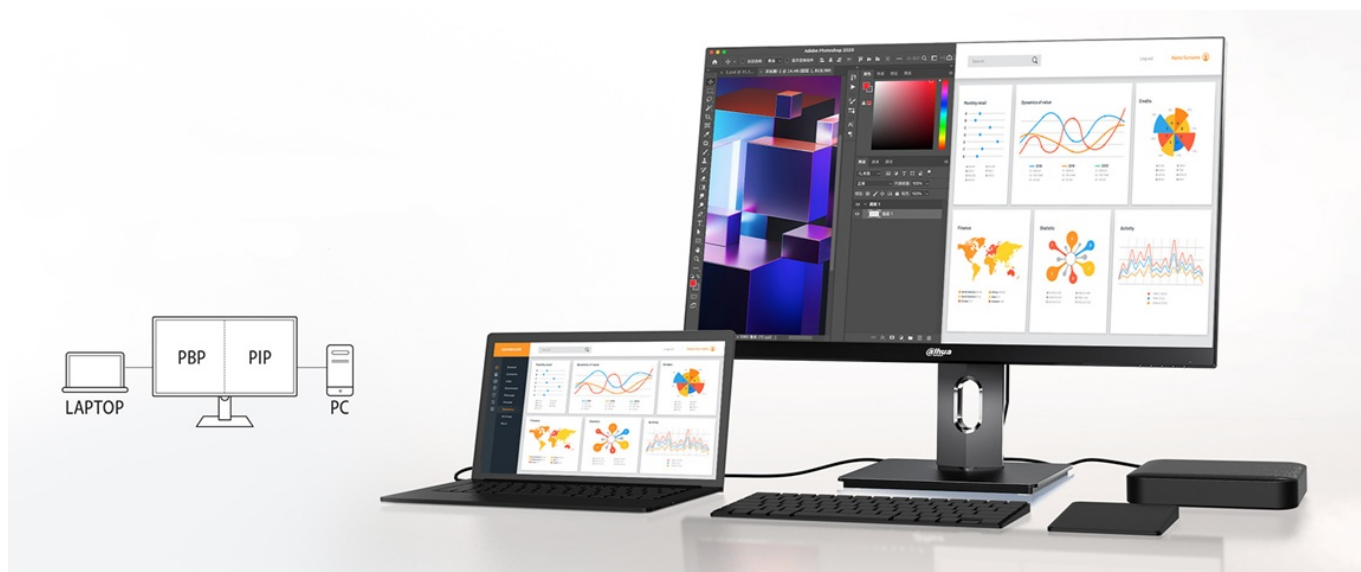

Popis

Monitor Dahua LM27-U401A - vaše každodenní inspirace

Monitor Dahua LM27-U401A představuje ideálního pomocníka pro náročnou práci, multimediální zábavu a kreativní činnost. **Displej s úhlopříčkou 27 palců** a ultra jemným **4K UHD rozlišením** posune vizuální kvality vašich projektů na novou úroveň. Obsah vykresluje jasně, ostře a do nejmenších detailů.

Na velké ploše přehledně zobrazíte aplikace, více oken najednou i média. **IPS panel** produkuje široké pozorovací úhly, a tak si živé barvy produkované ve spektru **98 % DCI-P3** dopřejete bez zkreslení i při pohledu ze stran.

Monitor Dahua LM27-U401A nabízí flexibilní možnosti připojení skrze konektory **DisplayPort, HDMI, USB-C** a **USB 2.0**. Ponořte se do pracovních úkolů připojením PC a notebooku na rozdělené obrazovce v režimech **PIP** a **PBP** a pracujte efektivně s obsahem ze dvou zařízení současně. **Rozhraní USB-C** je určeno pro vysokorychlostní přenos dat, obrazu a napájení zařízení jediným kabelem. Uplatní se při připojení moderního smartphonu, případně herního ovladače.

Dahua LM27-U401A

LED monitor s úhlopříčkou **27"** nabízející 4K rozlišení **3840 × 2160** obrazových bodů s poměrem stran 16 : 9. Disponuje kontrastním poměrem **1000 : 1**, jasem **300 cd/m²** a dobou odezvy **5 ms**. Pro připojení periferií jsou k dispozici **dva USB 2.0** porty a také univerzální port **USB-C**, který kromě vysokorychlostního přenosu videa a dat umožňuje napájení připojených zařízení až do 65 W. Díky technologii **IPS** nabídne široké pozorovací úhly **178° horizontálně i vertikálně**. Zajistí potěší také výškově nastavitelný stojan a funkce **Pivot**, která umožňuje otočení obrazovky až o 90°.