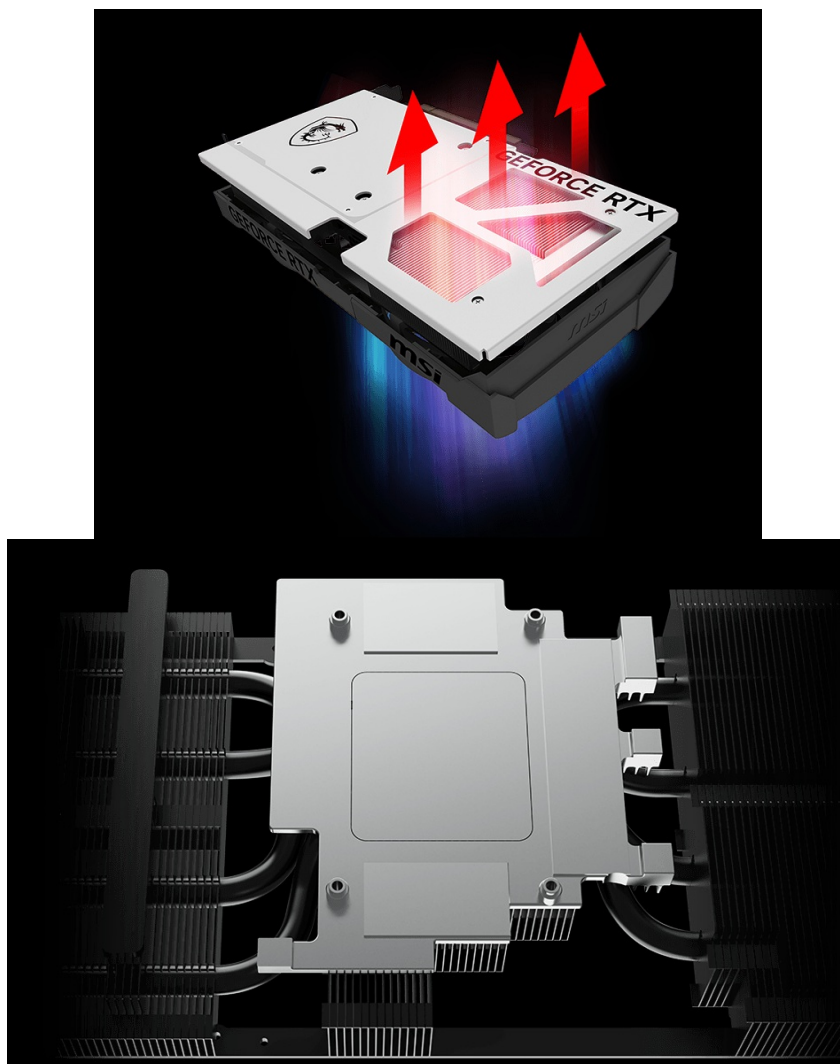

Popis

MSI GeForce RTX 5070 VENTUS 2X OC WHITE - realistická grafika do her i tvůrčí činnosti

Výkonná grafická karta **MSI GeForce RTX 5070 VENTUS 2X OC** navržena pro hráče a tvůrce obsahu, kteří vyžadují špičkový hardware do své PC sestavy. Kartu pohání architektura **NVIDIA Blackwell**, která obsahuje nepřeberné množství technologií. **Vylepšená Tensor jádra 5. generace** spolu s **DLSS 4** podporují maximální výkon **umělé inteligence**.

NVIDIA DLSS 4 využívá technologii neurálního renderování pro navýšení FPS a zlepšení kvality obrazu. Tvůrci a grafici zase ocení **podporu kreativních aplikací** a paměť typu **GDDR7 s kapacitou 12 GB**. **RTX platforma** nyní podporuje neurální vykreslování, což vede k ještě hodnotnějším a realističtějším zážitkům, zobrazení detailů a dalších efektů. Tepelný design se vyznačuje přítomností dvojice ventilátorů, které zajišťují efektivní a současně tišší chlazení.

Ventilátory TORX FAN 5.0 zlepšují proudění vzduchu a vydrží gamingovou zátěž po velmi dlouhou dobu. Vnitřek grafické karty **MSI GeForce RTX 5070 VENTUS 2X OC WHITE** obsahuje přídatnou kovovou konstrukci pro výrazné zpevnění a zvýšení celkové odolnosti.

Typ sběrnice: PCI Express 5.0

Konektory: 1x HDMI, 3x DisplayPort

Rozměry: 236 x 126 x 50 mm

Napájení: 1x 16pin PCIe

Podporované technologie

NVIDIA Blackwell architektura

4. generace Ray Tracing

5. generace Tensor Cores