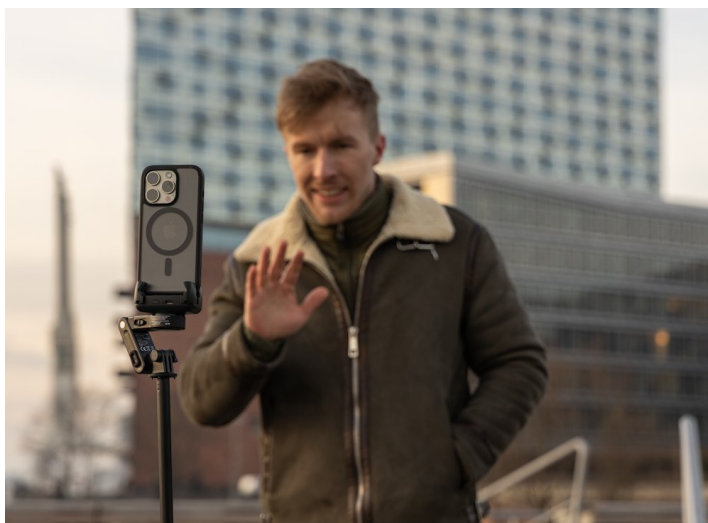

Je čas na nový obsah na váš vlog, tak proč ho nepořídít s **multifunkčním gimbalem Rollei Easy Creator**? Tento gimbal je ideální **pro tvorbu videí, živého vysílání a dalšího obsahu**. Umožní vám vytvořit profesionální snímky a záběry, které vaše komunita bude hltat pohledem. **Rollei Easy Creator Gimbal** je spolehlivý kameraman, kterého máte pod kontrolou. A to bez ohledu na to, kde se zrovna nacházíte. Disponuje **technologií AI-Tracking**, která **detekuje obličej**, automaticky sleduje každý váš pohyb a udrží vás v záběru po celou dobu natáčení. Díky tomu můžete vytvářet dynamické a plynulé záběry, ve kterých budete vždy v centru dění.

Zapomeňte na opakované střihy, úpravy úhlů nebo polohy smartphonu. Můžete běhat, skákat, tančit nebo vařit a záběry budou perfektní. **Gimbal Rollei Easy Creator** umožňuje snadný přechod také k praktické **selfie tyčce** s možností ovládní gesty. Spolu s **nastavitelnou výškou** přináší další možnosti perspektivy a kreativních záběrů. Potěší také **integrované Beauty-Fill-Light světlo se 14 LED diodami** pro profesionální osvětlení. Snadné bezdrátové ovládní podporuje technologie **Bluetooth** s dosahem až 10 metrů.

Rollei Easy Creator Gimbal s AI-Tracking

Multifunkční Rollei Easy Creator Gimbal s **AI-Face-Tracking** primárně určený pro smartphony s operačním systémem Android nebo iOS. Díky **inteligentní detekci obličeje** s dosahem rozpoznávání 0,5 až 5 m poříďte perfektní selfie a vlog záběry. Gimbal nabízí **3-v-1 funkci**, která umožňuje snadný přechod mezi režimy gimbalu, selfie tyčky a ovládní gesty. **Gimbalová stabilizace** zajišťuje stabilní, plynulá videa - ideální pro natáčení v pohybu. S **nastavitelnou výškou** od 45 cm do 156 cm zachytíte každý úhel záběru. Integrované **Beauty-Fill-Light** se 14 LED diodami poskytuje profesionální osvětlení