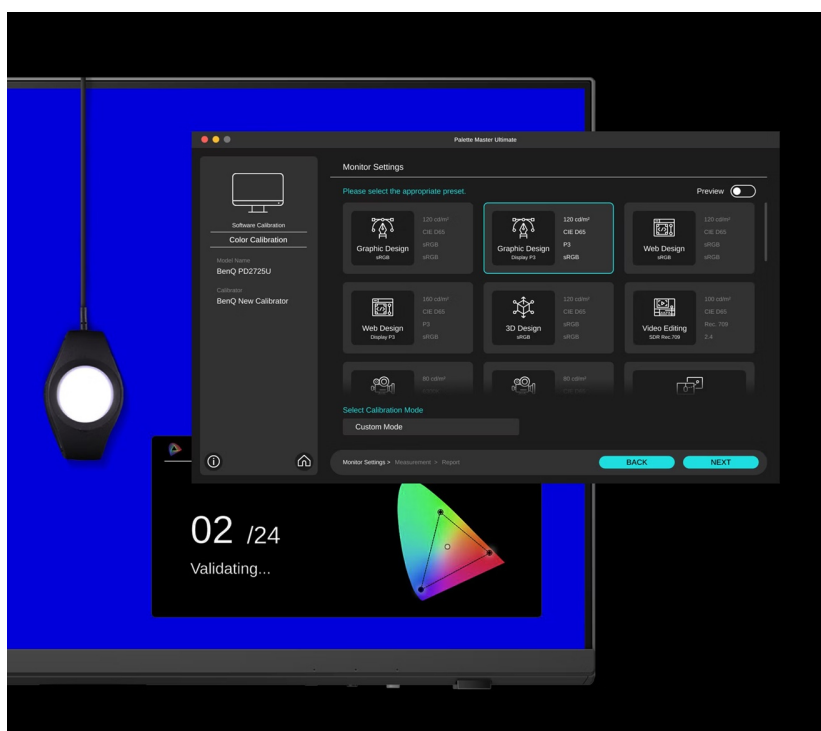

Pro lepší správu zdrojového obsahu využijete **integrováný KVM přepínač**, který vám umožní ovládat dvě zařízení připojená k monitoru prostřednictvím jedné klávesnice a myši. **Výškově nastavitelný podstavec s funkcí Pivot** zajistí otočení na výšku a nastavení náklonu pro maximální pohodlí při dlouhých hodinách práce.