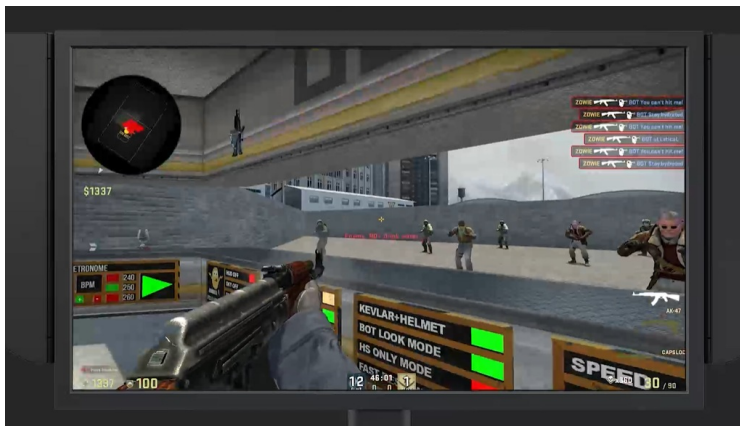

Popis

Herní monitor ZOWIE by BenQ XL2546X+ pro e-sport a další náročný gaming

Herní monitor ZOWIE by BenQ XL2546X+ se naplno rozparádí především v náročných gamingových výzvách. Na **ploše 24,1"** nabízí nekompromisní rychlost, čistotu obrazu a dynamického pohybu. Představuje ideální volbu do akčních adventur, zběsilých závodů, stříleček, FPS a dalších on-line turnajů.

Připravte se na e-sporty

Monitor ZOWIE by BenQ XL2546X+ je vybaven speciálně vyvinutým **panelem Fast TN**, který podporuje vyšší jas, ostřejší obrysy a celkově zvýšenou dynamiku obrazu. Soustřeďte se na svoje výkony a nenechte se rozptylovat negativními aspekty obrazu, jako je rozmazání, nechtěné kmitání apod. **Obnovovací frekvence 280 Hz** vykreslí hladce každý detail na herní scéně. Ve spojení s **technologíí Adaptive-Sync** a **ultra nízkou dobou odezvy 0,5 ms** vás nerozhodí žádný krok soupeře, a ještě budete mít dost času na něj reagovat, zamířit a ušetřit mu úder.

ZOWIE by BenQ XL2546X+

Monitor s úhlopříčkou **24,1"** stvořený pro hry a zábavu. Full HD rozlišení **1920 × 1080** obrazových bodů, obnovovací frekvence **280 Hz**, technologie **Adaptive-Sync** a doba odezvy **0,5 ms** zaručí, že vám neunikne jediný detail. Použitá technologie **TN** nabízí pozorovací úhly 170° horizontálně a 160° vertikálně. Otočný podstavec a **výšková stavitelnost** umožní optimální nastavení polohy. Exkluzivní technologie **Color Vibrance** umožňuje přidat požadovanou úroveň sytosti, která pomáhá odlišit malé cíle od pozadí. Mezi další přednosti patří **S-Switch** pro snadné nastavení a podpora **technologie DyAc 2**. Monitor disponuje také speciálním režimem **Low Blue Light**, který šetří vaše oči tím, že redukuje vyzařování modrého světla. Stejně tak pomáhá technologie **Flicker Free**, která potlačuje blikání obrazovky a umožňuje vám tak hrát déle bez náročného zatížení očí.