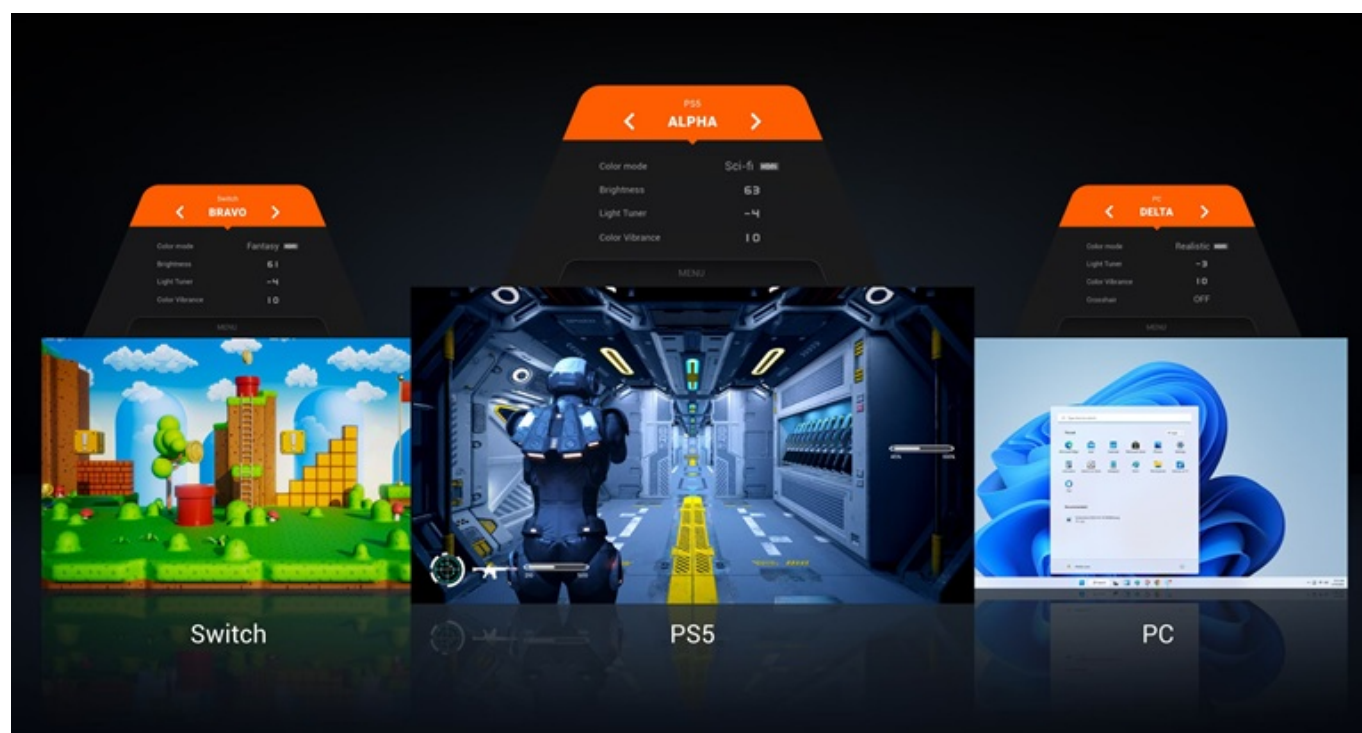

Popis

Monitor BenQ Mobius EX271Q - vaše brána do herního světa

Monitor BenQ Mobius EX271Q vás přenesení do světa gamingu a multimediální zábavy. **Displej s úhlopříčkou 27 palců** vtáhne do akce a jen tak nepustí. Rychlost, na které záleží **Herní monitor BenQ Mobius EX271Q** staví vaše dovednosti ve virtuálním boji především na rychlosti. **Obnovovací frekvence 180 Hz** a **1m doba odezvy** zajišťují precizní vykreslování obsahu. Při každém míření, manévru nebo pohybu budete na místě včas a bez zpoždění.

Zvuk jako váš herní parťák

Monitor BenQ Mobiuz EX271Q disponuje zabudovanými reproduktory, které zachytí každý výbuch, střelu a krok nepřítele, a tak nepřímo zlepšují i vaši orientaci. Z hlediska konektivity je tento monitor kompatibilní s moderními PC sestavami i herními konzolemi. Podporuje připojení skrze **HDMI** nebo **DisplayPort**, nechybí ani **USB 3.0** či **USB-C**, takže snadno vytvoříte špičkovou videoherní stanici s veškerým příslušenstvím.

i vertikálně. Pro připojení periférií jsou k dispozici **dva USB 3.0** porty a dva porty **USB-C**, z nichž jeden kromě vysokorychlostního přenosu videa a dat umožňuje napájení připojených zařízení až do 65 W. Exkluzivní technologie **Color Vibrance a Light Tuner** umožňují ideální nastavení barev a jasu. Mezi hlavní přednosti patří technologie **inteligentní optimalizace HDRi**, která výrazně zlepšuje ostrost, detaily a barvy HDR obsahu. Její funkce řízení jasu reagují na okolní světelné podmínky i konkrétní obsah. Monitor dále disponuje výškově nastavitelným podstavcem a funkcí **Pivot**, díky které jej lze otáčet o 90°. **Integrovaný KVM přepínač** umožňuje ovládat dvě zařízení připojená k monitoru prostřednictvím jediné klávesnice a myši.