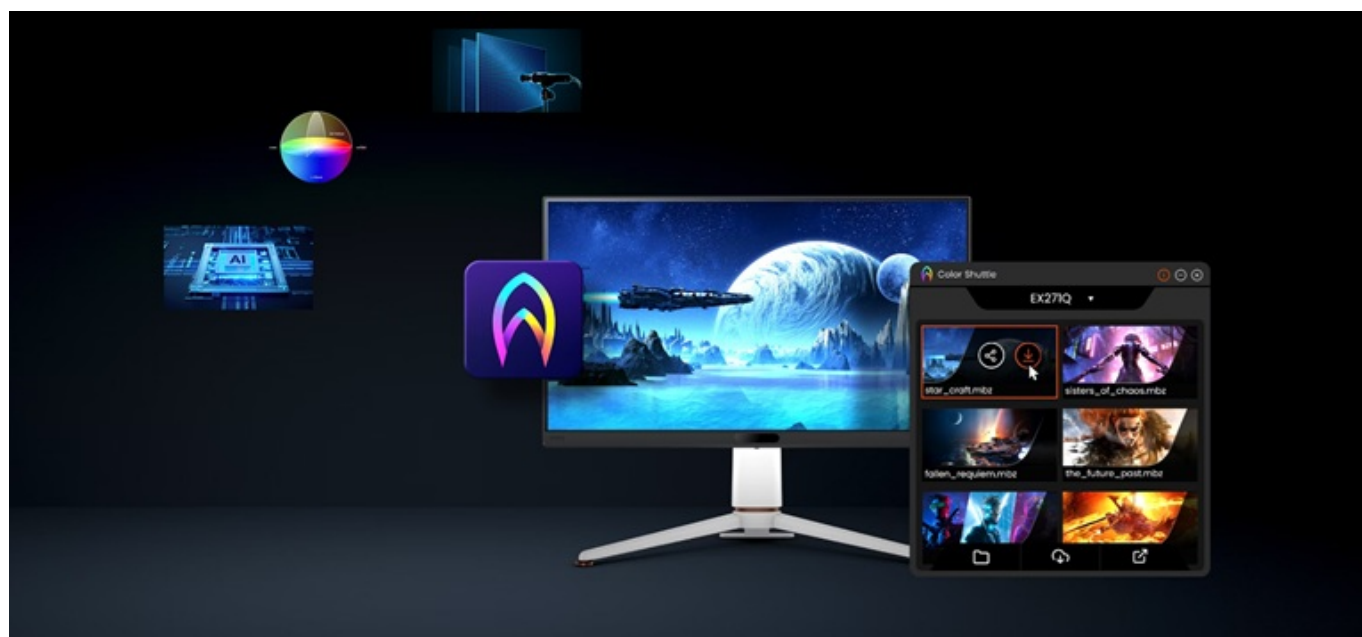

Popis

Monitor BenQ Mobius EX271Q - vaše brána do herního světa

Monitor BenQ Mobius EX271Q vás přenesení do světa gamingu a multimediální zábavy. **Displej s úhlopříčkou 27 palců** vtáhne do akce a jen tak nepustí. Rychlost, na které záleží **Herní monitor BenQ Mobius EX271Q** staví vaše dovednosti ve virtuálním boji především na rychlosti. **Obnovovací frekvence 180 Hz** a **1m doba odezvy** zajišťují precizní vykreslování obsahu. Při každém míření, manévru nebo pohybu budete na místě včas a bez zpoždění.

Zvuk jako váš herní parťák

Monitor BenQ Mobiuz EX271Q disponuje zabudovanými reproduktory, které zachytí každý výbuch, střelu a krok nepřítele, a tak nepřímo zlepšují i vaši orientaci. Z hlediska konektivity je tento monitor kompatibilní s moderními PC sestavami i herními konzolemi. Podporuje připojení skrze **HDMI** nebo **DisplayPort**, nechybí ani **USB 3.0** či **USB-C**, takže snadno vytvoříte špičkovou videoherní stanici s veškerým příslušenstvím.

i vertikálně. Pro připojení periférií jsou k dispozici **dva USB 3.0** porty a dva porty **USB-C**, z nichž jeden kromě vysokorychlostního přenosu videa a dat umožňuje napájení připojených zařízení až do 65 W. Exkluzivní technologie **Color Vibrance a Light Tuner** umožňují ideální nastavení barev a jasu. Mezi hlavní přednosti patří technologie **inteligentní optimalizace HDRi**, která výrazně zlepšuje ostrost, detaily a barvy HDR obsahu. Její funkce řízení jasu reagují na okolní světelné podmínky i konkrétní obsah. Monitor dále disponuje výškově nastavitelným podstavcem a funkcí **Pivot**, díky které jej lze otáčet o 90°. **Integrovaný KVM přepínač** umožňuje ovládat dvě zařízení připojená k monitoru prostřednictvím jediné klávesnice a myši.