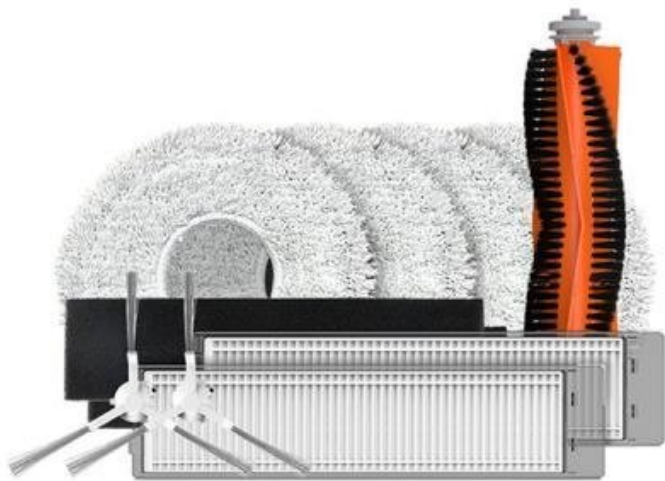

EZVIZ SADA PŘÍSLUŠENSTVÍ PRO RS2

Cena celkem:

797 Kč
(bez DPH: 659 Kč)

Běžná cena:

877 Kč

Ušetříte:

80 Kč

Kód zboží:

ELDEZV1023

Part No.:

CS-RA-KIT08

Záruka:

24 měs.

Stav:

Nové zboží

Popis

EZVIZ sada praktického příslušenství pro vysavač EZVIZ RS2

Sada příslušenství EZVIZ, které je kompatibilní s **robotickým vysavačem EZVIZ RS2**. Dejte svému robotickému pomocníkovi to nejlepší, aby mohl svůj čisticí výkon projevit naplno.

Balení obsahuje:

- 1x hlavní kartáč
- 2x boční kartáč
- 2x vysoce účinný filtr
- 2x utěrka na mop
- 2x houbičkový filtr