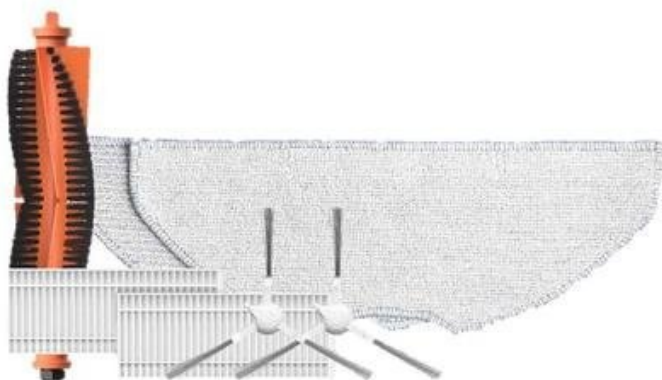

## EZVIZ SADA PŘÍSLUŠENSTVÍ PRO RE4/RE5 A RE4 PLUS/RE5 PLUS

Cena celkem:	<b>741 Kč</b> <b>(bez DPH: 612 Kč)</b>
Běžná cena:	<b>815 Kč</b>
Ušetříte:	<b>74 Kč</b>
Kód zboží:	ELDEZV1021
Part No.:	CS-RA-KIT06
Záruka:	24 měs.
Stav:	Nové zboží

## EZVIZ sada praktického příslušenství pro vysavače RE4/RE5 a RE4 Plus/RE5 Plus

Sada příslušenství EZVIZ, které je kompatibilní s modely **robotických vysavačů RE4/RE5 a RE4 Plus/RE5 Plus**. Dejte svým robotickým pomocníkům to nejlepší, aby mohli svůj čistící výkon projevit naplno.

### Balení obsahuje:

- 1x hlavní kartáč
- 2x boční kartáč
- 2x vysoce účinný filtr
- 2x utěrka na mop

**Hlavní kartáč** pohlcuje všechny nečistoty, a to včetně prachu a vlasů. Vše bezpečně sbírá do koše a po nečistotách nezanechá žádné stopy. **Boční kartáče** jsou navrženy tak, aby dosáhly i do špatně dostupných rohů a ve spolupráci s hlavním kartáčem vymetou vše, na co dosáhnou. **Prachové filtry** jsou vysoce účinné, pokud jde o udržení sacího výkonu. Efektivně filtrují prach, který by v případě nahromadění výrazně ovlivnil sílu sání. **Utěrka** na moc je zhotovena ze savého materiálu, takže pohltí vlhkost nebo rozlité tekutiny. V rámci mopování odstraní skvrny a fleky z podlah. Toto příslušenství poslouží k zajištění pravidelné údržbě vašeho robotického vysavače EZVIZ a podpoří jeho dlouhou životnost a vysokou provozní účinnost.

**Hlavní kartáč** účinně pohlcuje nečistoty, prach, vlasy a další nečistoty do koše. **Boční kartáč** dosáhne do rohových oblastí a pomáhá hlavnímu kartáči lépe zachytit vlasy a nečistoty. Vysoce **účinný filtr** udržuje výkonné sání robotického vysavače a zároveň účinně filtruje nasbíraný prach. **Hadřík na mop** lze prát a opakovaně používat. Navržen tak, aby absorboval tekutinu a odstraňoval skvrny na podlaze.