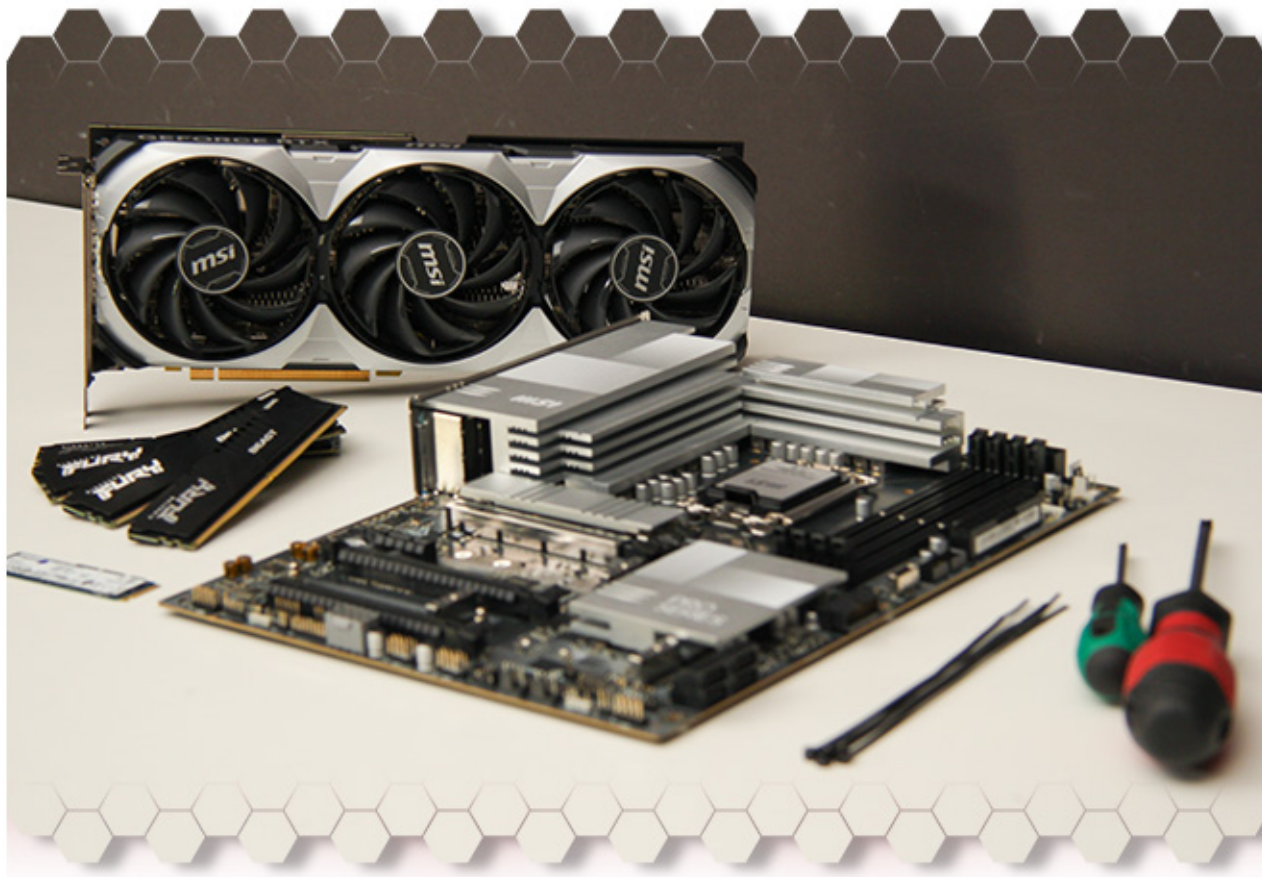

Bezstarostný servis

Pro počítače značky HAL3000 poskytujeme servisní službu BEZSTAROSTNÝ SERVIS HAL3000. Tato služba ti zaručí rychlou a pohodlnou opravu tvého PC v případě poruchy. Stačí jen zavolat na infolinku 702 147 953 a vše ostatní, včetně odvozu počítače zdarma z místa, které určíš, následné opravy a doručení bezchybného počítače zpět k tobě, už zařídí náš servisní tým.