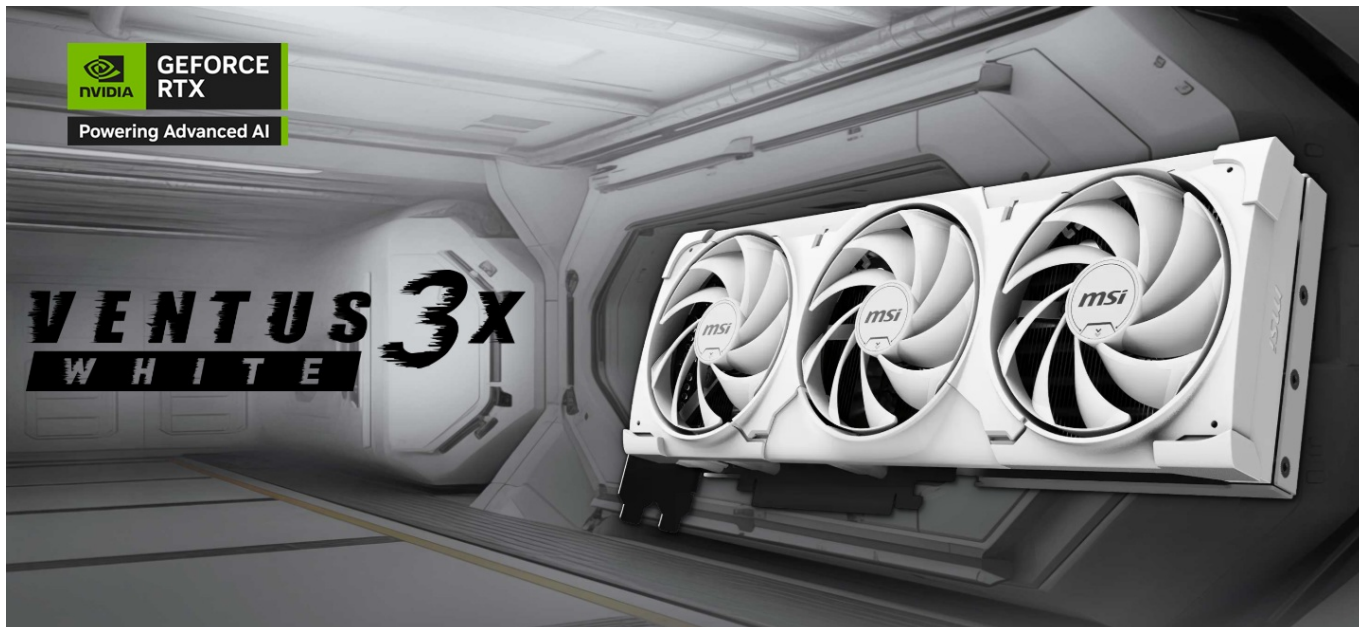

Popis

MSI GeForce RTX 5080 16G VENTUS 3X OC WHITE- realistická grafika do her i tvůrčí činnosti

Výkonná grafická karta **MSI GeForce RTX 5080 16G VENTUS 3X OC WHITE** navržená pro hráče a tvůrce obsahu, kteří vyžadují špičkový hardware do své PC sestavy formátu SFF. Kartou pohání architektura **NVIDIA Blackwell**, která obsahuje nepřeberné množství technologií. **Vylepšená Tensor jádra 5. generace** spolu s **DLSS 4** podporují maximální výkon **umělé inteligence**.

Ventilátory TORX FAN 5.0 s dvojitými kuličkovými ložisky zlepšují proudění vzduchu a vydrží gamingovou zátěž po velmi dlouhou dobu. Vnitřek grafické karty **MSI GeForce RTX 5080 16G VENTUS 3X OC WHITE** obsahuje přídatnou kovovou konstrukci pro výrazné zpevnění a zvýšení celkové odolnosti.