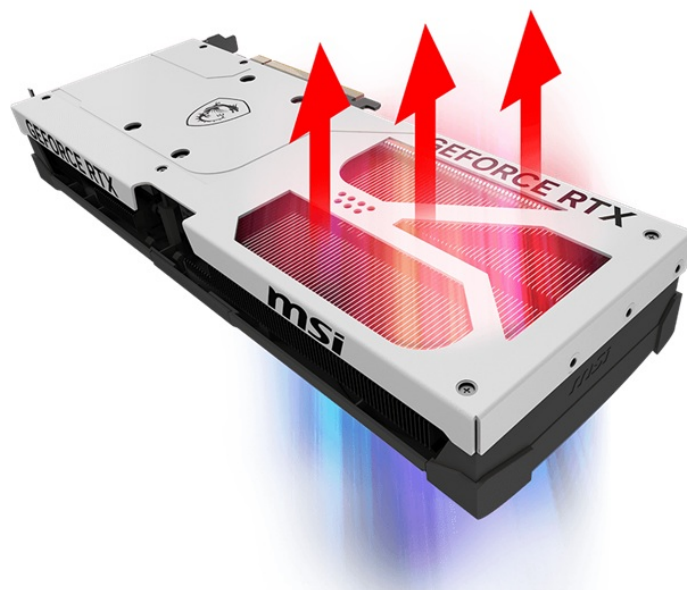

Popis

MSI GeForce RTX 5080 16G VENTUS 3X OC WHITE- realistická grafika do her i tvůrčí činnosti

Výkonná grafická karta **MSI GeForce RTX 5080 16G VENTUS 3X OC WHITE** navržená pro hráče a tvůrce obsahu, kteří vyžadují špičkový hardware do své PC sestavy formátu SFF. Kartou pohání architektura **NVIDIA Blackwell**, která obsahuje nepřeberné množství technologií. **Vylepšená Tensor jádra 5. generace** spolu s **DLSS 4** podporují maximální výkon **umělé inteligence**.

NVIDIA DLSS 4 využívá technologii neurálního renderování pro navýšení FPS a zlepšení kvality obrazu. Tvůrci a grafici zase ocení **podporu kreativních aplikací** a paměť typu **GDDR7 s obří kapacitou 16 GB**. **RTX platforma** nyní podporuje neurální vykreslování, což vede k ještě hodnotnějším a realističtějším zážitkům, zobrazení detailů a dalších efektů. Tepelný design se vyznačuje přítomností trojice ventilátorů, které zajišťují efektivní a současně tišší chlazení.

Ventilátory TORX FAN 5.0 s dvojitými kuličkovými ložisky zlepšují proudění vzduchu a vydrží gamingovou zátěž po velmi dlouhou dobu. Vnitřek grafické karty **MSI GeForce RTX 5080 16G VENTUS 3X OC WHITE** obsahuje přídatnou kovovou konstrukci pro výrazné zpevnění a zvýšení celkové odolnosti.